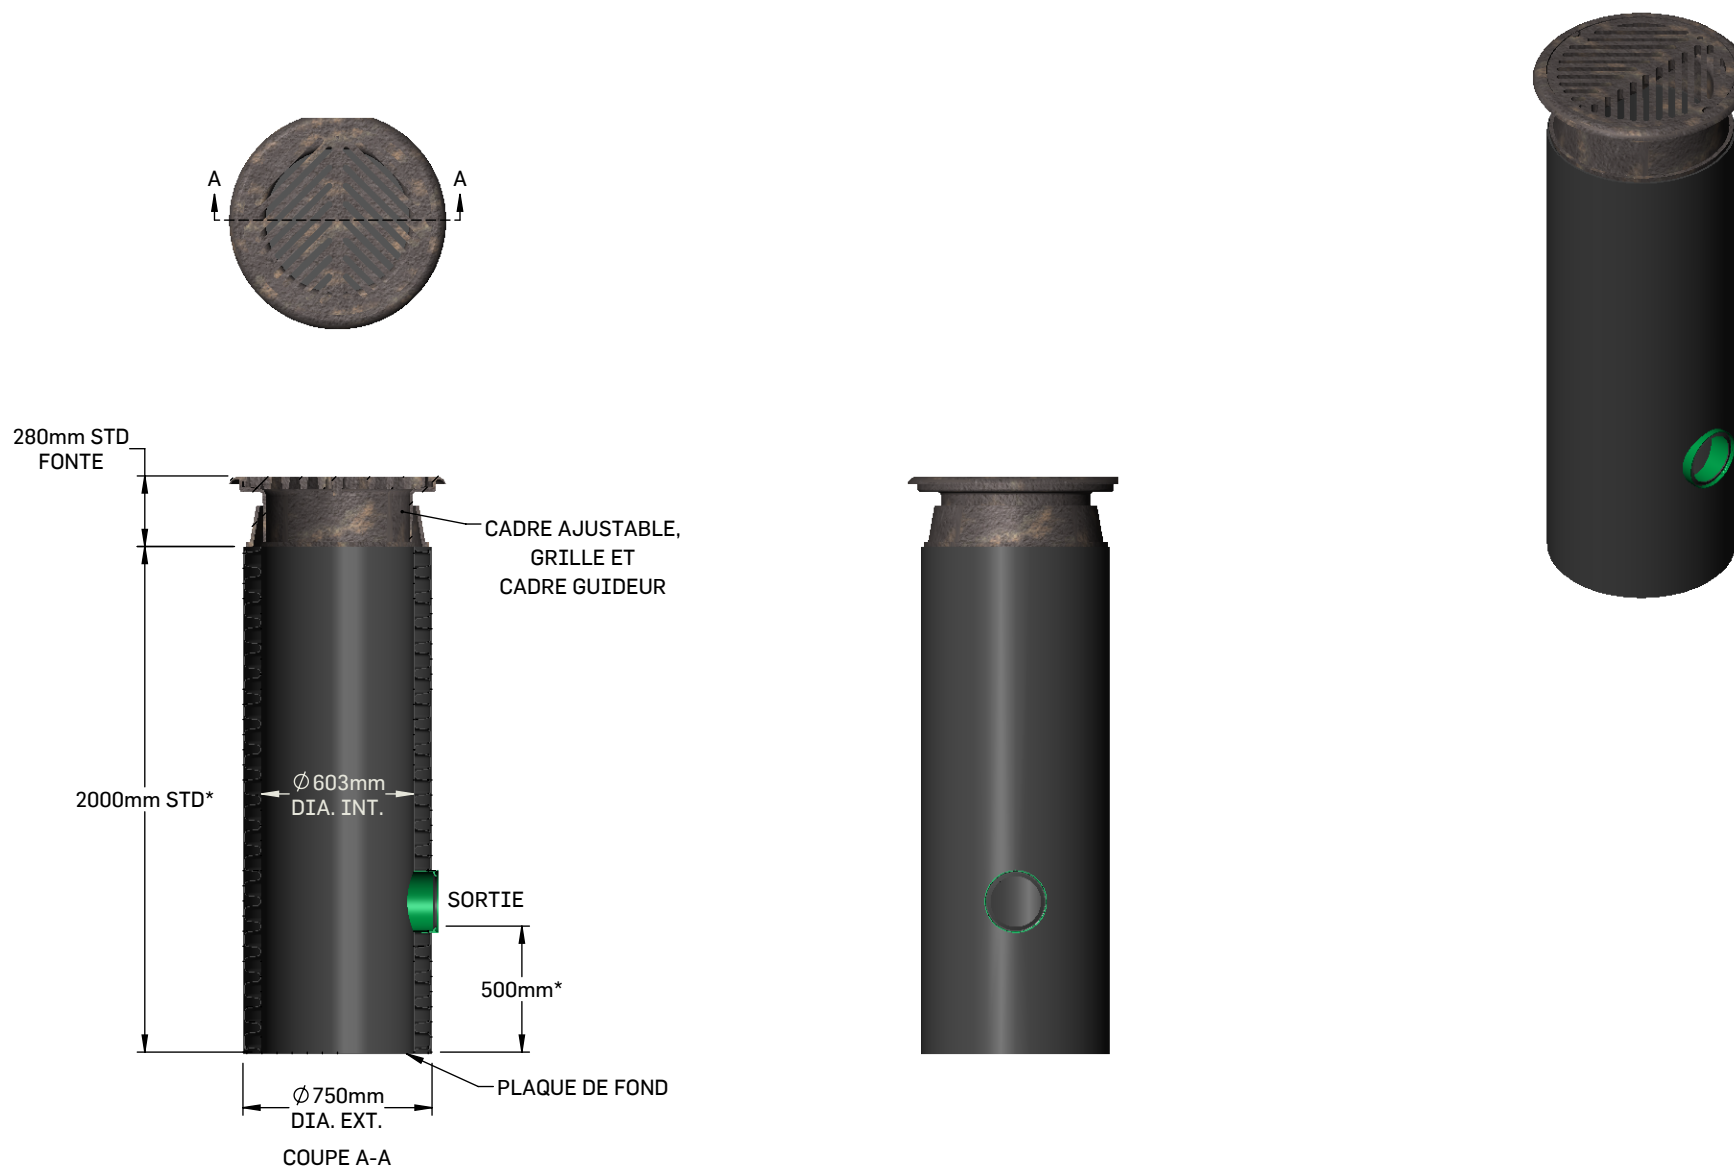

**SOLENO**  
La maîtrise de l'eau pluviale

## PUISARD TYPE À PAROI EXTÉRIEURE LISSE 600mm (24") - SORTIE PVC

\*AJUSTABLE SELON LES BESOINS