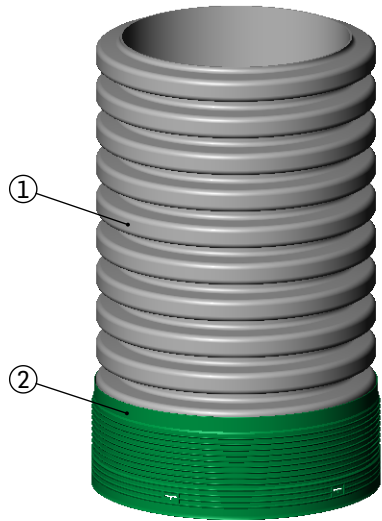

NO	QTÉ / QTY	NO. PROD.	DESCRIPTION	LONGUEUR / LENGTH		OND / COR
				m	(")	
1	1	00695	SOLFLO MAX R320 N-P 600mm (24")	1.003	39.500	10
2	1	03764	CLOCHE 600mm (24") À BARRURES AMOVIBLES	-	-	

COUPE A-A
ECHELLE 1 : 15

LES DIMENSIONS SONT POUR
RÉFÉRENCE SEULEMENT
ALL DIMENSIONS ARE
FOR REFERENCE ONLY

CE DOCUMENT EST LA PROPRIÉTÉ DE SOLENO.
IL NE DOIT EN AUCUN CAS ÊTRE REPRODUIT
OU TRANSMIS SANS UN CONSENTEMENT ÉCRIT.
THIS DOCUMENT IS THE PROPERTY OF SOLENO.
IT MAY NOT BE REPRODUCED
OR TRANSMITTED TO ANYONE WITHOUT EXPLICIT
WRITTEN CONSENT