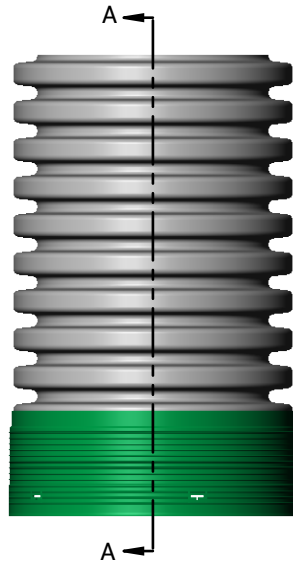

NO	QTÉ / QTY	NO. PROD.	DESCRIPTION	LONGUEUR / LENGTH		OND / COR
				m	(")	
1	1	00695	SOLFLO MAX R320 N-P 600mm (24")	1.003	39.500	10
2	1	03764	CLOCHE 600mm (24") À BARRURES AMOVIBLES	-	-	

COUPE A-A
ECHELLE 1 : 15

LES DIMENSIONS SONT POUR
RÉFÉRENCE SEULEMENT
ALL DIMENSIONS ARE
FOR REFERENCE ONLY

CE DOCUMENT EST LA PROPRIÉTÉ DE SOLENO.
IL NE DOIT EN AUCUN CAS ÊTRE REPRODUIT
OU TRANSMIS SANS UN CONSENTEMENT ÉCRIT.
THIS DOCUMENT IS THE PROPERTY OF SOLENO.
IT MAY NOT BE REPRODUCED
OR TRANSMITTED TO ANYONE WITHOUT EXPLICIT
WRITTEN CONSENT

1160 ROUTE 133
ST-JEAN-SUR-RICHELIEU, QC
J2X 4B6 CANADA
TEL 800.363.1471 FAX 450.347.3372
soleno.com

OBJET/OBJECT			
CHEMINÉE / SOLFLO MAX CHIMNEY 600mm (24") X 1m			
ÉCH./SCALE	NO. PRODUIT/PRODUCT	DATE	REV.
1:20	06239	2021-12-16	0