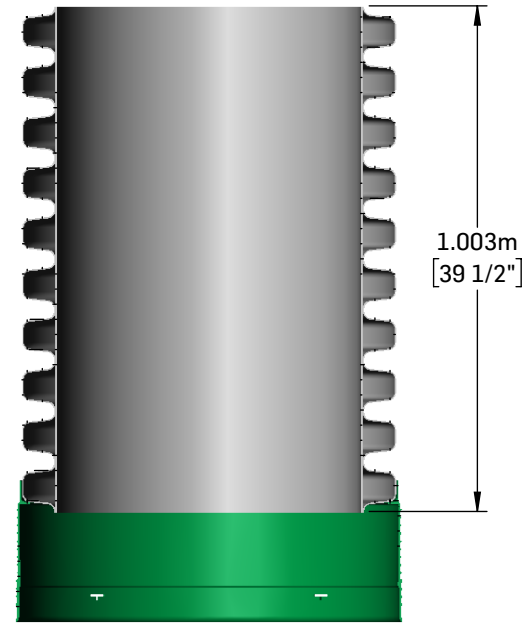

NO	QTÉ / QTY	NO. PROD.	DESCRIPTION	LONGUEUR / LENGTH		OND / COR
				m	(")	
1	1	00695	SOLFLO MAX R320 N-P 600mm (24")	1.003	39.500	10
2	1	03764	CLOCHE 600mm (24") À BARRURES AMOVIBLES	-	-	

COUPE A-A
ECHELLE 1 : 15

1160 ROUTE 133
ST-JEAN-SUR-RICHELIEU, QC
J2X 4B6 CANADA
TEL 800.363.1471 FAX 450.347.3372
soleno.com

OBJET/OBJECT			
CHEMINÉE / SOLFLO MAX CHIMNEY 600mm (24") X 1m			
ÉCH./SCALE	NO. PRODUIT/PRODUCT	DATE	REV.
1:20	06239	2021-12-16	0