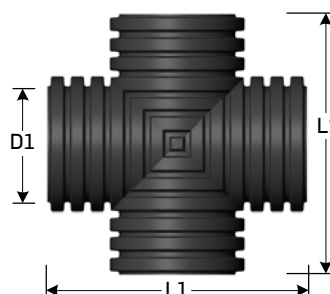

FICHE TECHNIQUE

CROIX

DESCRIPTION DU PRODUIT : Croix fabriquée en usine

FONCTION : Jonction entre quatre branchements

NORMES DE FABRICATION : *Pour les conduites de 100 mm (4 po) à 900 mm (36 po):*
Fabriqué à partir de conduites conformes à la norme BNQ 3624-120 (R320). Sur commande spéciale, fabriqué à partir de conduites conformes à la norme CSA B182.8, AASHTO M252 ou AASHTO M294
Pour les conduites de 1050 mm (42 po) à 1200 mm (48 po):
Fabriqué à partir de conduites conformes à la norme CSA B182.8 et AASHTO M294

MATIÈRES PREMIÈRES : Fait de polyéthylène haute densité (PEHD) ASTM D3350

RACCORDS DISPONIBLES : S'adapte à tout raccord Solflo Max

TABLEAU DES DONNÉES TECHNIQUES

Diamètre D1		Longueur L1		Longueur L2		Sans raccord	Raccords non étanches PEHD				Raccords étanches PEHD			
mm	po	mm	po	mm	po	BU	CB	DCC	DCB	MF	CGIB	CG	DCGI	DCGIB
100	4	281	11,06	281	11,06	X		X		X				X
150	6	376	14,80	376	14,80	X		X		X				X
200	8	483	19,02	483	19,02	X		X		X				X
250	10	632	24,88	632	24,88	X		X		X				X
300	12	851	33,50	851	33,50	X			X	X				X
375	15	865	34,06	865	34,06	X	X			X	X			
450	18	949	37,36	949	37,36	X	X			X	X			
525	21	1060	41,73	1060	41,73	X	X			X	X			
600	24	1304	51,34	1304	51,34	X	X			X	X			
750	30	1501	59,09	1501	59,09	X	X			X	X			
900	36	1626	64,02	1626	64,02	X	X			X	X			

Note 1 : Les dimensions montrées ci-haut peuvent légèrement varier

Note 2 : Pour des dimensions hors standards (1050 mm et 1200 mm (42 po et 48 po)), veuillez communiquer avec votre représentant Soleno.

LÉGENDE

BU : bout uni
CB : cloche barrure
DCC : double cloche clip

DCB : double cloche barrure
MF : manchon fendu
CGIB : cloche garniture intégrée barrure

CG : cloche garniture joint torique
DCGI : double cloche garniture intégrée
DCGIB : double cloche garniture intégrée barrure