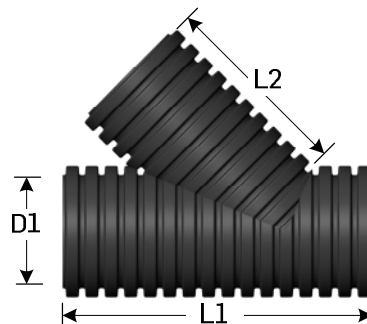

## FICHE TECHNIQUE

Y

DESCRIPTION DU PRODUIT : Y fabriqué en usine

FONCTION : Division d'une conduite vers deux conduites de même diamètre

NORMES DE FABRICATION : *Pour les conduites de 100 mm (4 po) à 900 mm (36 po):*  
Fabriqué à partir de conduites conformes à la norme BNQ 3624-120 (R320). Sur commande spéciale, fabriqué à partir de conduites conformes à la norme CSA B182.8, AASHTO M252 ou AASHTO M294  
*Pour les conduites de 1050 mm (42 po) à 1200 mm (48 po):*  
Fabriqué à partir de conduites conformes à la norme CSA B182.8 et AASHTO M294

MATIÈRES PREMIÈRES : Fait de polyéthylène haute densité (PEHD) ASTM D3350

RACCORDS DISPONIBLES : S'adapte à tout raccord Solflo Max

### TABLEAU DES DONNÉES TECHNIQUES

Diamètre D1		Longueur L1		Longueur L2		Sans raccord	Raccords non étanches PEHD				Raccords étanches PEHD			
mm	po	mm	po	mm	po	BU	CB	DCC	DCB	MF	CGIB	CG	DCGI	DCGIB
100	4	330	12,99	201	7,91	X		X		X				X
150	6	456	17,95	281	11,06	X		X		X				X
200	8	584	22,99	361	14,21	X		X		X				X
250	10	765	30,12	474	18,66	X		X		X				X
300	12	851	33,50	608	23,94	X			X	X				X
375	15	1065	41,93	677	26,65	X	X			X	X			
450	18	1153	45,39	750	29,53	X	X			X	X			
525	21	1362	53,62	852	33,54	X	X			X	X			
600	24	1605	63,19	1018	40,08	X	X			X	X			
750	30	1901	74,84	1222	48,11	X	X			X	X			
900	36	2134	84,02	1434	56,46	X	X			X	X			

Note 1 : Les dimensions montrées ci-haut peuvent légèrement varier

Note 2 : Pour des dimensions hors standards (1050 mm et 1200 mm (42 po et 48 po)), veuillez communiquer avec votre représentant Soleno.