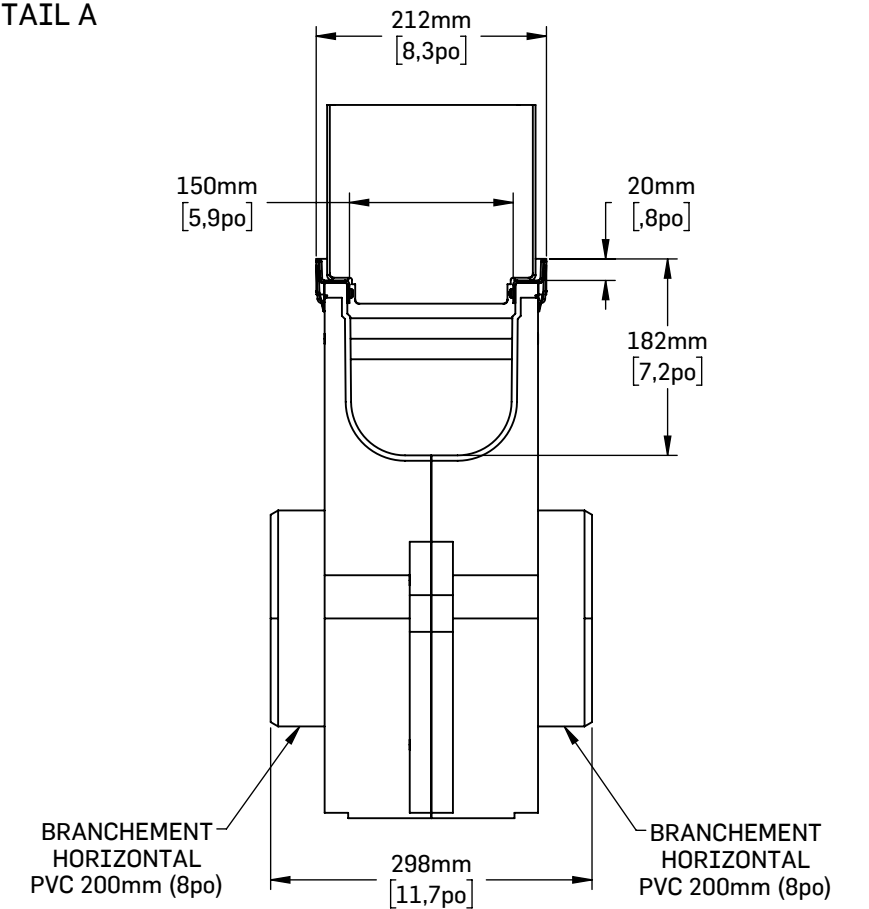

DÉTAIL A

NOTES:

1. Les avaloirs de la gamme RECYFIX sont conformes à la norme EN 1433.
2. Les données sont à titre indicatif seulement et peuvent varier sans préavis.
3. La documentation relative aux produits Hauraton distribués par Soleno se retrouve au [solen.com](http://solen.com).
4. Pour toutes questions, contacter votre représentant Soleno.

**SOLENO**

Distributeur exclusif  
canadien des produits

**AVALOIR RECYFIX PRO**  
**COUVERCLE EN ACIER GALVANISÉ**  
**FENTE ASSYM. LONGITUDINALE 12 mm (0.5 po)**  
**CL. C250**

*06884 + 06655 AVALOIR RX PRO 150 COUV. GALV FENTE LONGITUDINALE ASSYM 12mm C250*