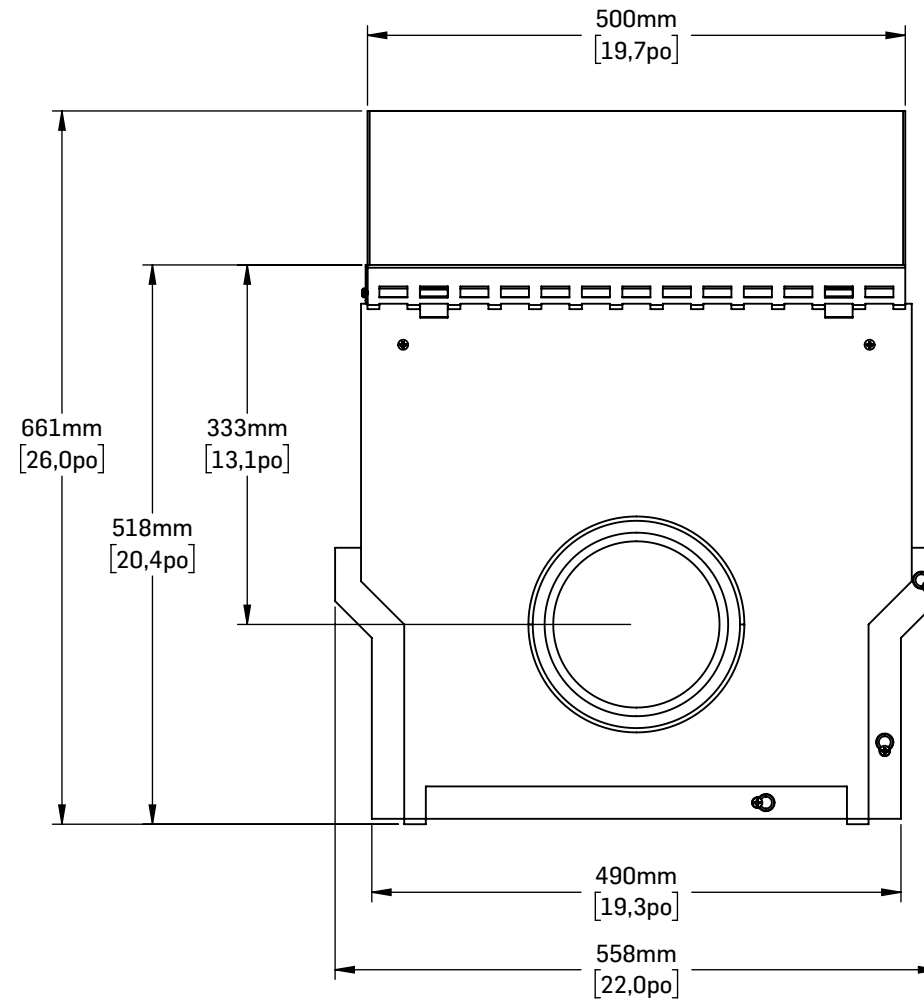

DÉTAIL A

NOTES:

1. Les avaloirs de la gamme RECYFIX sont conformes à la norme EN 1433.
2. Les données sont à titre indicatif seulement et peuvent varier sans préavis.
3. La documentation relative aux produits Hauraton distribués par Soleno se retrouve au [solen.com](http://solen.com).
4. Pour toutes questions, contacter votre représentant Soleno.

**SOLENO**

Distributeur exclusif  
canadien des produits

**AVALOIR RECYFIX PRO**  
**COUVERCLE EN ACIER GALVANISÉ**  
**FENTE ASSYM. LONGITUDINALE 12 mm (0.5 po)**  
**CL. C250**

*06884 + 06655 AVALOIR RX PRO 150 COUV. GALV FENTE LONGITUDINALE ASSYM 12mm C250*