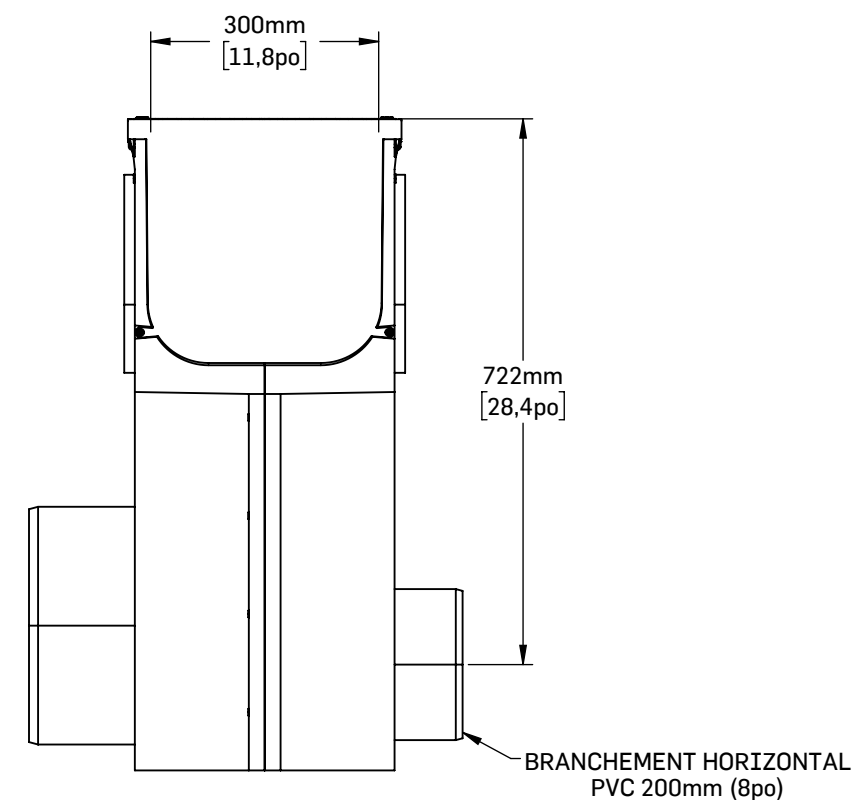

DÉTAIL A

NOTES:

1. Les avaloirs de la gamme RECYFIX sont conformes à la norme EN 1433.
2. Les données sont à titre indicatif seulement et peuvent varier sans préavis.
3. La documentation relative aux produits Hauraton distribués par Soleno se retrouve au soleno.com.
4. Pour toutes questions, contacter votre représentant Soleno.

AVALOIR RECYFIX NC
GRILLE EN FONTE
FENTE 18 mm (0.7 po)
CL. E600

06656 AVALOIR RX NC 300 GR. FONTE FENTES 18mm E600 DN315

ARTICLE: HAU32338

REV 01.2023