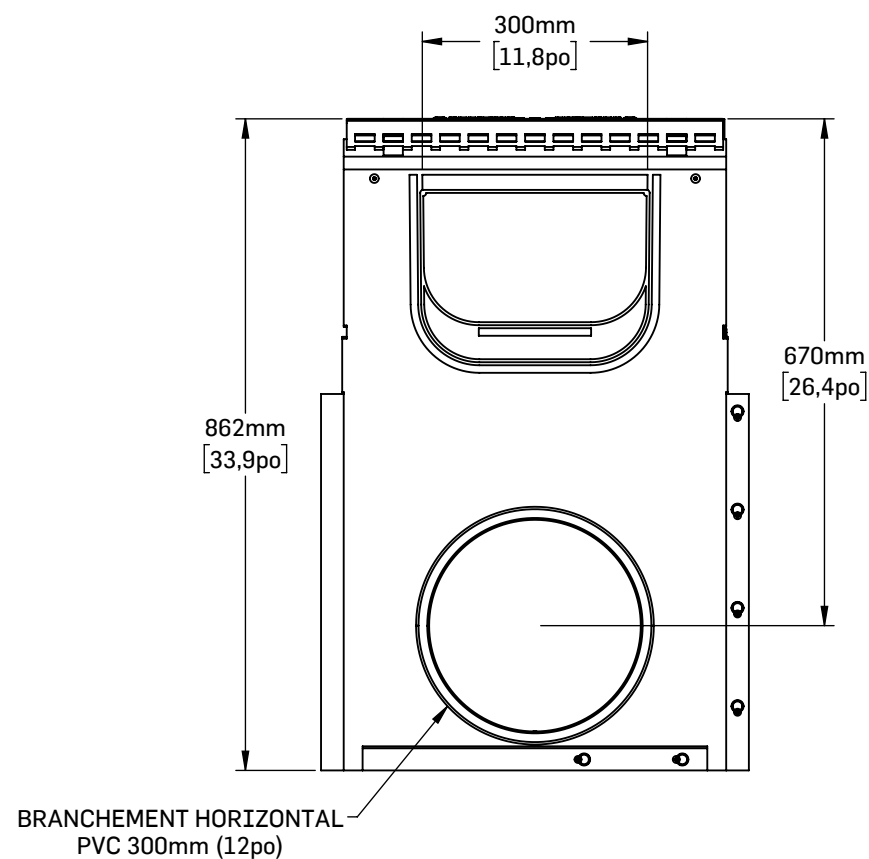

DÉTAIL A

NOTES:

1. Les avaloirs de la gamme RECYFIX sont conformes à la norme EN 1433.
2. Les données sont à titre indicatif seulement et peuvent varier sans préavis.
3. La documentation relative aux produits Hauraton distribués par Soleno se retrouve au soleno.com.
4. Pour toutes questions, contacter votre représentant Soleno.

AVALOIR RECYFIX NC
GRILLE EN FONTE
FENTE 18 mm (0.7 po)
CL. E600

06656 AVALOIR RX NC 300 GR. FONTE FENTES 18mm E600 DN315

ARTICLE: HAU32338

REV 01.2023