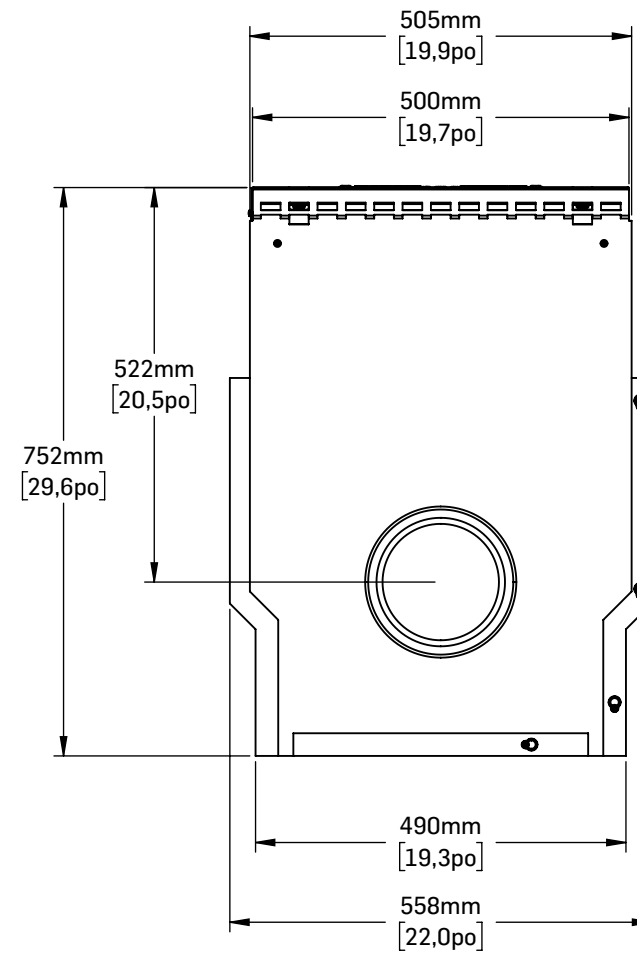

DÉTAIL A

NOTES:

1. Les avaloirs de la gamme RECYFIX sont conformes à la norme EN 1433.
2. Les données sont à titre indicatif seulement et peuvent varier sans préavis.
3. La documentation relative aux produits Hauraton distribués par Soleno se retrouve au [solenocan.com](http://solenocan.com).
4. Pour toutes questions, contacter votre représentant Soleno.

**AVALOIR RECYFIX NC**  
**GRILLE EN FONTE**  
**FENTE 18 mm (0.7 po)**  
**CL. E600**

*06639 AVALOIR RX NC 200 GR. FONTE FENTES 18mm E600*

ARTICLE: HAU49553

REV 01.2023