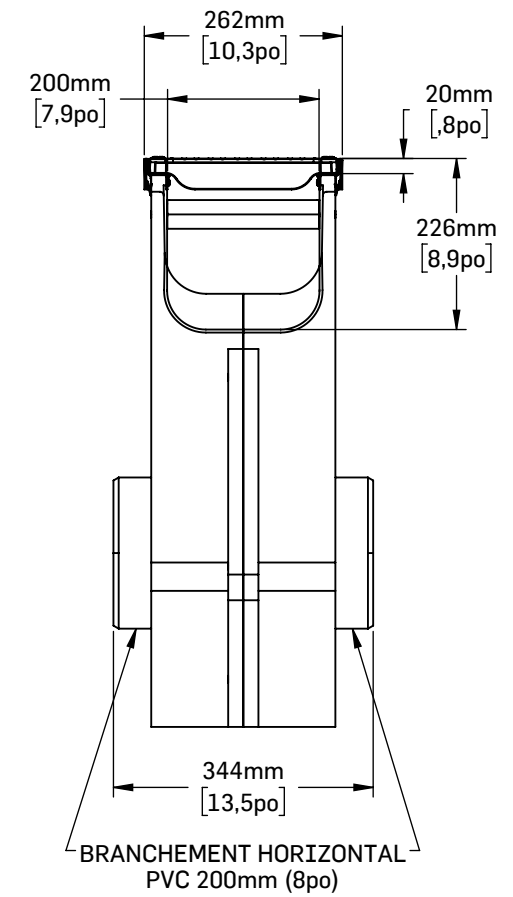

DÉTAIL A

NOTES:

1. Les avaloirs de la gamme RECYFIX sont conformes à la norme EN 1433.
2. Les données sont à titre indicatif seulement et peuvent varier sans préavis.
3. La documentation relative aux produits Hauraton distribués par Soleno se retrouve au [solenocan.com](http://solenocan.com).
4. Pour toutes questions, contacter votre représentant Soleno.

**AVALOIR RECYFIX NC**  
**GRILLE EN FONTE**  
**FENTE 18 mm (0.7 po)**  
**CL. E600**

*06639 AVALOIR RX NC 200 GR. FONTE FENTES 18mm E600*

ARTICLE: HAU49553

REV 01.2023