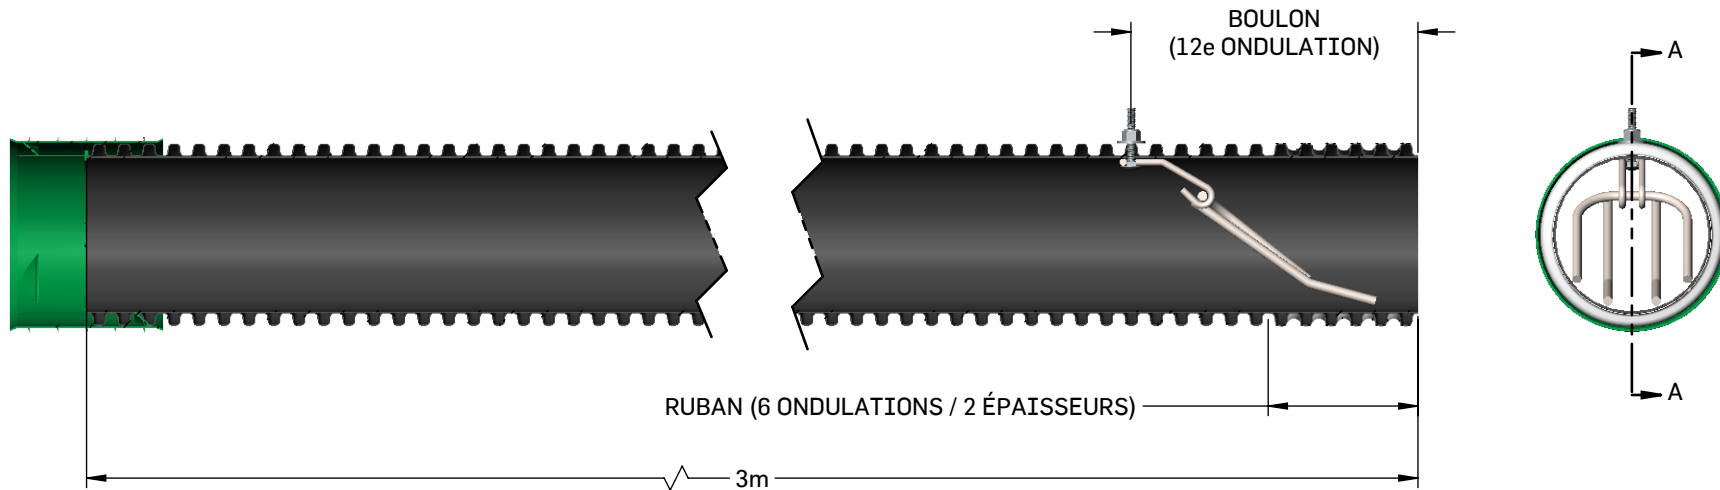

NO	QTÉ / QTY	NO. PROD.	DESCRIPTION	LONGUEUR / LENGTH		OND / COR
				m	(")	
1	1	00624	SOLFLO MAX R320 N-P 100mm (4")	3.005	118.31	182
2	1	01614	DOUBLE CLOCHE 100mm (4") CLIP	-	-	-
3	1	00223	GRILLE FOURCHE ACIER INOX. 100mm (4")	-	-	-
4	0.07	00315	RUBAN EXTENSIBLE BLANC EN PVC	-	-	-

COUPE A-A

LES DIMENSIONS SONT POUR
RÉFÉRENCE SEULEMENT
ALL DIMENSIONS ARE
FOR REFERENCE ONLY

CE DOCUMENT EST LA PROPRIÉTÉ DE SOLENO.
IL NE DOIT EN AUCUN CAS ÊTRE REPRODUIT
OU TRANSMIS SANS UN CONSENTEMENT ÉCRIT.
THIS DOCUMENT IS THE PROPERTY OF SOLENO.
IT MAY NOT BE REPRODUCED
OR TRANSMITTED TO ANYONE WITHOUT EXPLICIT
WRITTEN CONSENT

1160 ROUTE 133
ST-JEAN-SUR-RICHELIEU, QC
J2X 4B6 CANADA
TEL 800.363.1471 FAX 450.347.3372
solenos.com

OBJET/OBJECT

SORTIE DE DRAINAGE 100mm (4") GRILLE FOURCHE
STEEL FORK GRATE OUTLET 100mm (4")

ÉCH./SCALE
1:5