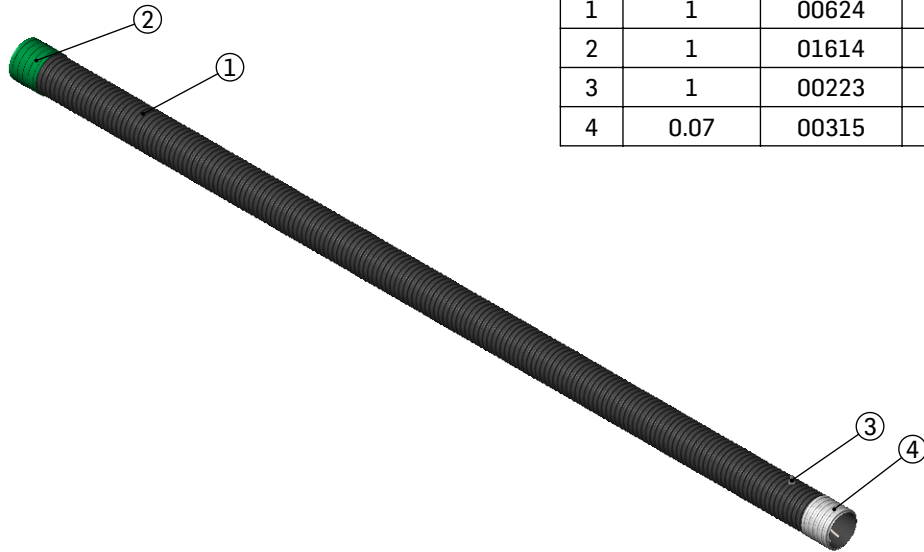

NO	QTÉ / QTY	NO. PROD.	DESCRIPTION	LONGUEUR / LENGTH		OND / COR
				m	(")	
1	1	00624	SOLFLO MAX R320 N-P 100mm (4")	3.005	118.31	182
2	1	01614	DOUBLE CLOCHE 100mm (4") CLIP	-	-	-
3	1	00223	GRILLE FOURCHE ACIER INOX. 100mm (4")	-	-	-
4	0.07	00315	RUBAN EXTENSIBLE BLANC EN PVC	-	-	-

COUPE A-A

LES DIMENSIONS SONT POUR
RÉFÉRENCE SEULEMENT
ALL DIMENSIONS ARE
FOR REFERENCE ONLY

CE DOCUMENT EST LA PROPRIÉTÉ DE SOLENO.
IL NE DOIT EN AUCUN CAS ÊTRE REPRODUIT
OU TRANSMIS SANS UN CONSENTEMENT ÉCRIT.
THIS DOCUMENT IS THE PROPERTY OF SOLENO.
IT MAY NOT BE REPRODUCED
OR TRANSMITTED TO ANYONE WITHOUT EXPLICIT
WRITTEN CONSENT