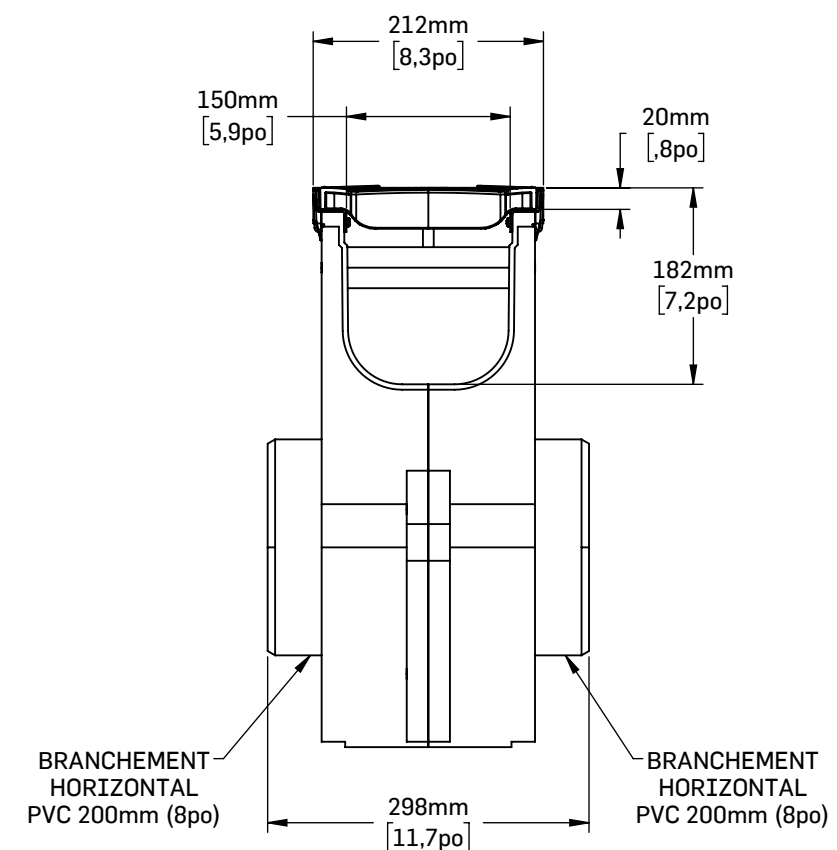

DÉTAIL A

NOTES:

1. Les avaloirs de la gamme RECYFIX sont conformes à la norme EN 1433.
2. Les données sont à titre indicatif seulement et peuvent varier sans préavis.
3. La documentation relative aux produits Hauraton distribués par Soleno se retrouve au [solenocanada.com](http://solenocanada.com).
4. Pour toutes questions, contacter votre représentant Soleno.

**AVALOIR RECYFIX PRO**  
**GRILLE EN POLYAMIDE**  
**FENTE 9 mm (0.4po)**  
**CL. C250**

*06888 AVALOIR RX PRO 150 GRILLE PA NOIRE FENTES 9mm C250*

ARTICLE: HAU47152	REV	01.2023
-------------------	-----	---------