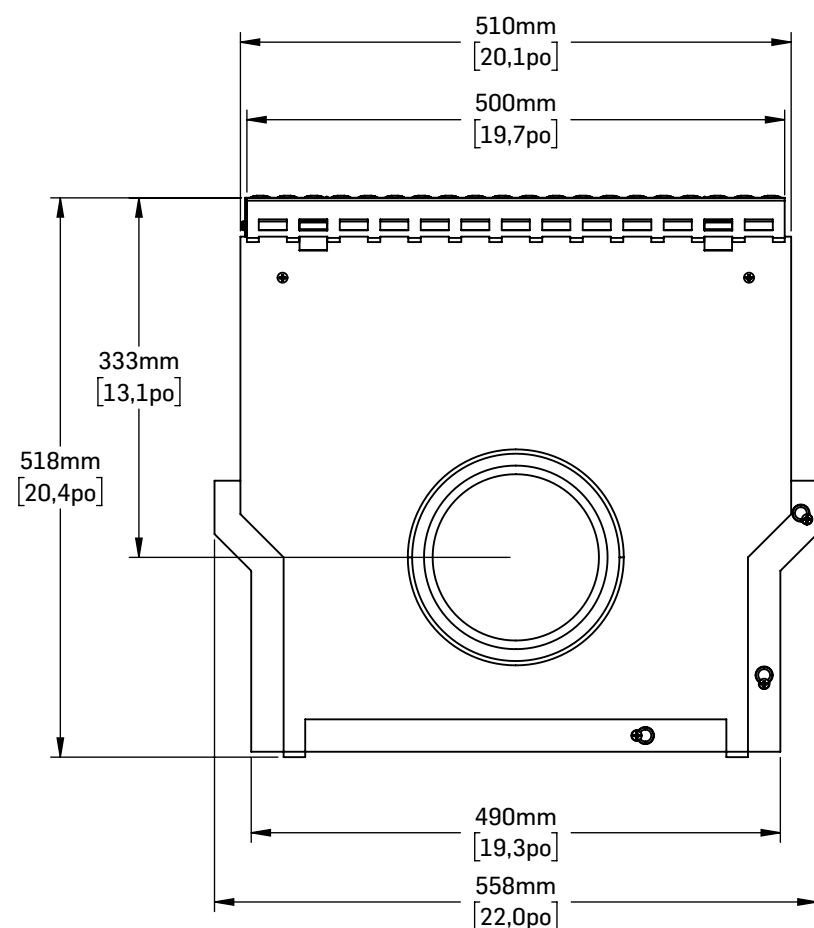

DÉTAIL A

NOTES:

1. Les avaloirs de la gamme RECYFIX sont conformes à la norme EN 1433.
2. Les données sont à titre indicatif seulement et peuvent varier sans préavis.
3. La documentation relative aux produits Hauraton distribués par Soleno se retrouve au [solenocanada.com](http://solenocanada.com).
4. Pour toutes questions, contacter votre représentant Soleno.

**AVALOIR RECYFIX PRO**  
**GRILLE EN POLYAMIDE**  
**FENTE 9 mm (0.4po)**  
**CL. C250**

*06888 AVALOIR RX PRO 150 GRILLE PA NOIRE FENTES 9mm C250*

ARTICLE: HAU47152	REV	01.2023
-------------------	-----	---------