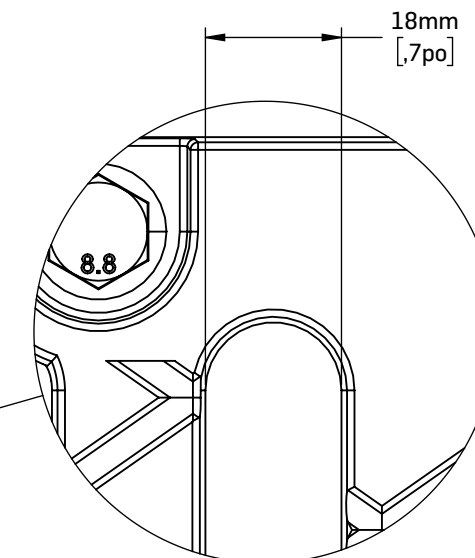

D
C
B
A

D
C
B
A

EXTRÉMITÉ MÂLE

EXTRÉMITÉ FEMELLE

DÉTAIL A

NOTES:

1. Les caniveaux de la gamme RECYFIX et TOP X sont conformes à la norme EN 1433.
2. Les données sont à titre indicatif seulement et peuvent varier sans préavis.
3. La documentation relative aux produits Hauraton distribués par Soleno se retrouve au solenocan.com.
4. Pour toutes questions, contacter votre représentant Soleno.

CANIVEAU RECYFIX NC
GRILLE EN FONTE
FENTE 18 mm (0.7 po)
CL. D400

05906 CANIVEAU RX NC 300 gr. Fonte fentes 18mm D400

ARTICLE: HAU49873	REV	07.2023
-------------------	-----	---------