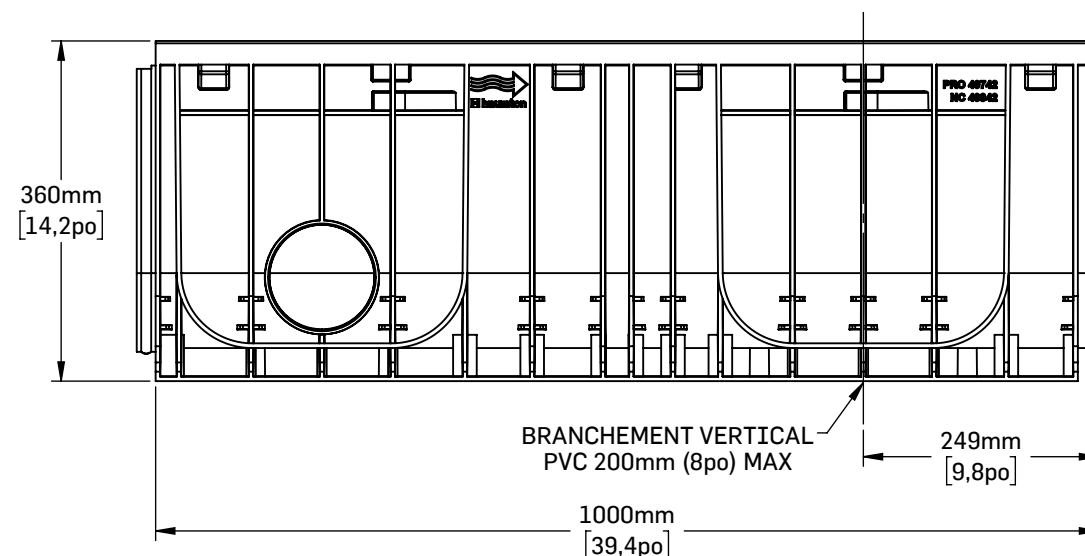

D
C
B
A

D
C
B
A

EXTRÉMITÉ MÂLE

EXTRÉMITÉ FEMELLE

DÉTAIL A

NOTES:

1. Les caniveaux de la gamme RECYFIX et TOP X sont conformes à la norme EN 1433.
2. Les données sont à titre indicatif seulement et peuvent varier sans préavis.
3. La documentation relative aux produits Hauraton distribués par Soleno se retrouve au solenocan.com.
4. Pour toutes questions, contacter votre représentant Soleno.

CANIVEAU RECYFIX NC
GRILLE EN FONTE
FENTE 18 mm (0.7 po)
CL. D400

05906 CANIVEAU RX NC 300 gr. Fonte fentes 18mm D400

ARTICLE: HAU49873	REV	07.2023
-------------------	-----	---------