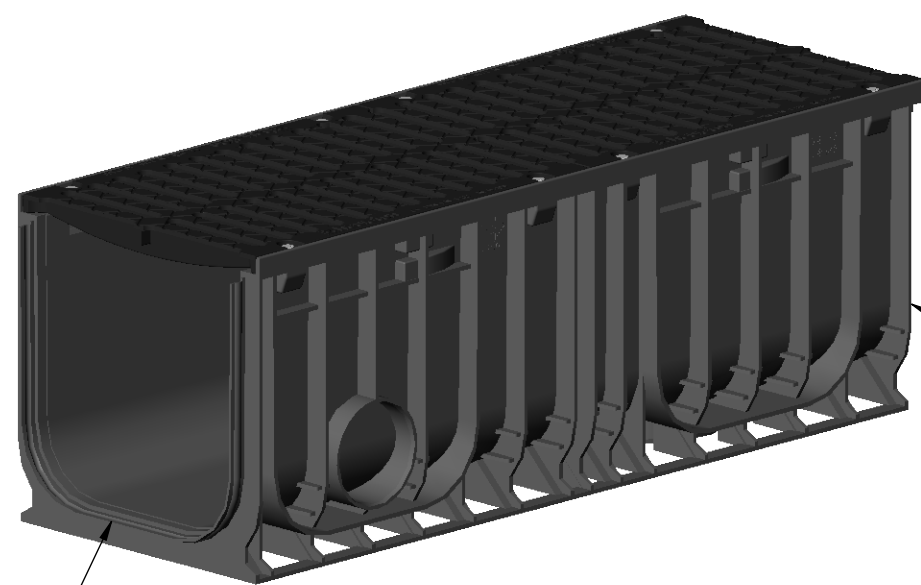

D
C
B
A

D
C
B
A

EXTRÉMITÉ MÂLE

EXTRÉMITÉ FEMELLE

DÉTAIL A

NOTES:

1. Les caniveaux de la gamme RECYFIX et TOP X sont conformes à la norme EN 1433.
2. Les données sont à titre indicatif seulement et peuvent varier sans préavis.
3. La documentation relative aux produits Hauraton distribués par Soleno se retrouve au solenocan.com.
4. Pour toutes questions, contacter votre représentant Soleno.

CANIVEAU RECYFIX NC
GRILLE EN FONTE
FENTE 18 mm (0.7 po)
CL. D400

05906 CANIVEAU RX NC 300 gr. Fonte fentes 18mm D400

ARTICLE: HAU49873	REV	07.2023
-------------------	-----	---------