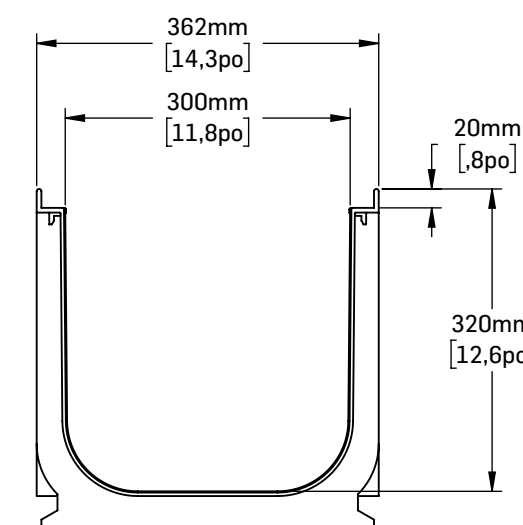

D
C
B
A

D
C
B
A

EXTRÉMITÉ MÂLE

EXTRÉMITÉ FEMELLE

DÉTAIL A

NOTES:

1. Les caniveaux de la gamme RECYFIX et TOP X sont conformes à la norme EN 1433.
2. Les données sont à titre indicatif seulement et peuvent varier sans préavis.
3. La documentation relative aux produits Hauraton distribués par Soleno se retrouve au solenocan.com.
4. Pour toutes questions, contacter votre représentant Soleno.

CANIVEAU RECYFIX NC
GRILLE EN FONTE
FENTE 18 mm (0.7 po)
CL. D400

05906 CANIVEAU RX NC 300 gr. Fonte fentes 18mm D400

ARTICLE: HAU49873	REV	07.2023
-------------------	-----	---------