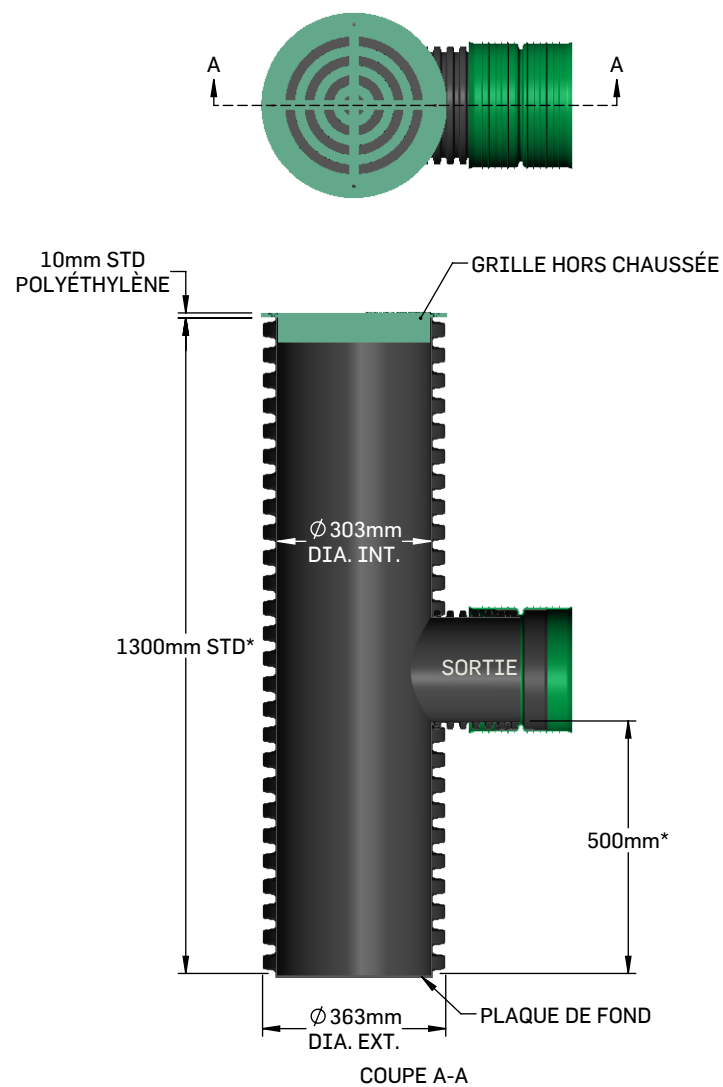

SOLENO
La maîtrise de l'eau pluviale

PUISARD TYPE À PAROI EXTÉRIURE ANNELÉE 300mm (12") - SORTIE PEHD SOLFLO MAX

*AJUSTABLE SELON LES BESOINS