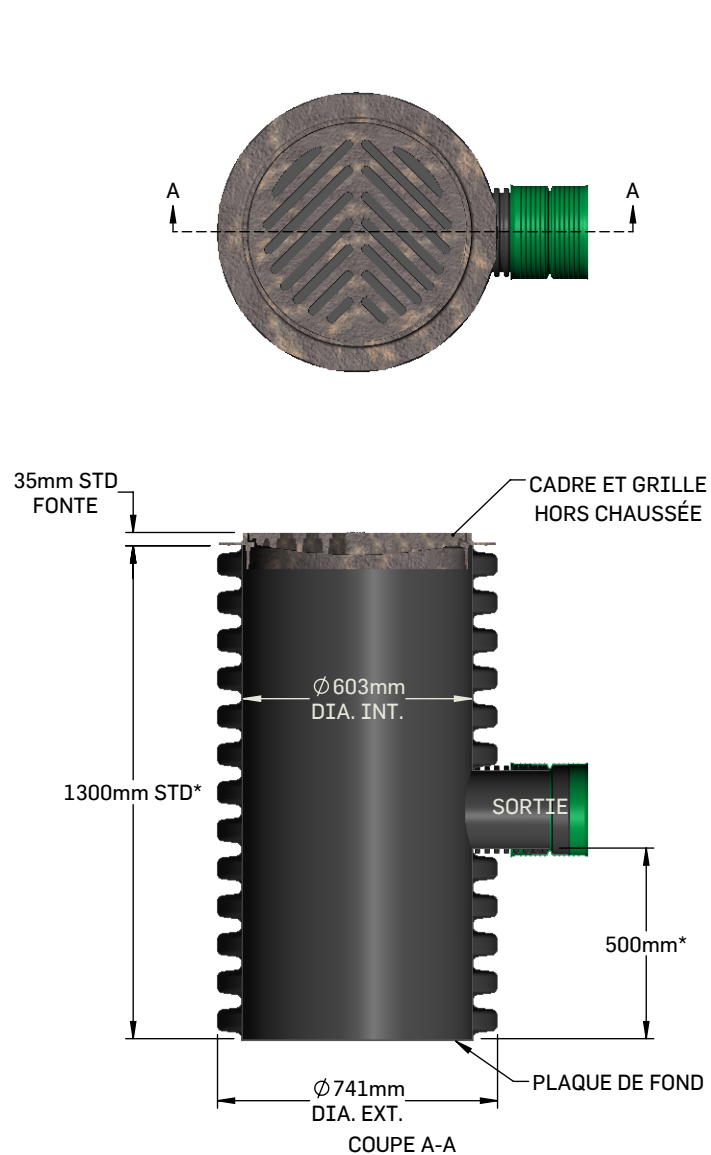

SOLENO
La maîtrise de l'eau pluviale

PUISARD TYPE À PAROI EXTÉRIURE ANNELÉE 600mm (24") - SORTIE PEHD SOLFLO MAX

*AJUSTABLE SELON LES BESOINS