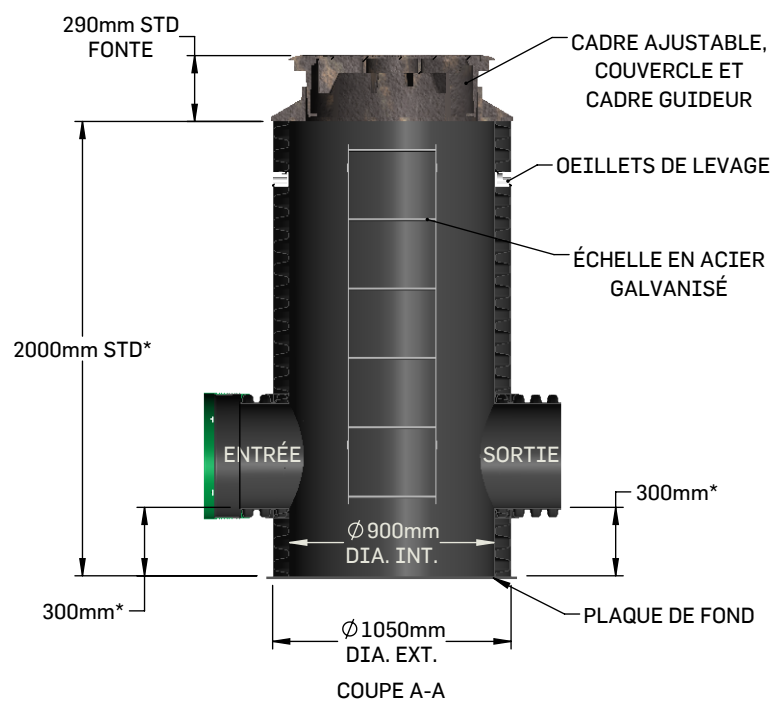

SOLENO
La maîtrise de l'eau pluviale

REGARD TYPE À PAROI EXTÉRIURE LISSE 900mm (36") - AVEC RÉSERVE

*AJUSTABLE SELON LES BESOINS