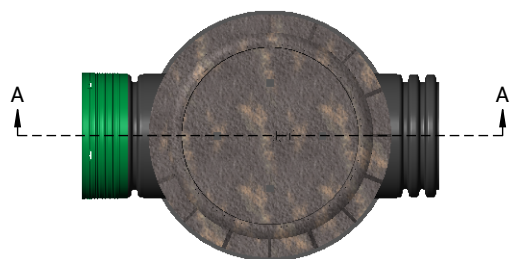

SOLENO
La maîtrise de l'eau pluviale

REGARD TYPE À PAROI EXTÉRIURE LISSE 900mm (36") - AVEC RÉSERVE

*AJUSTABLE SELON LES BESOINS