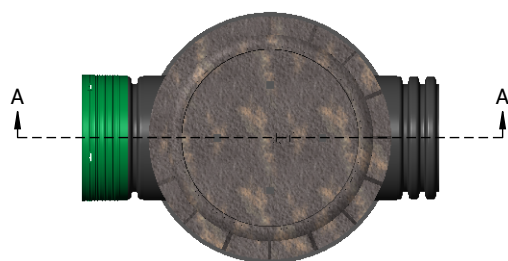

SOLENO
La maîtrise de l'eau pluviale

REGARD TYPE À PAROI EXTÉRIURE LISSE 900mm (36") - SANS RÉSERVE

*AJUSTABLE SELON LES BESOINS