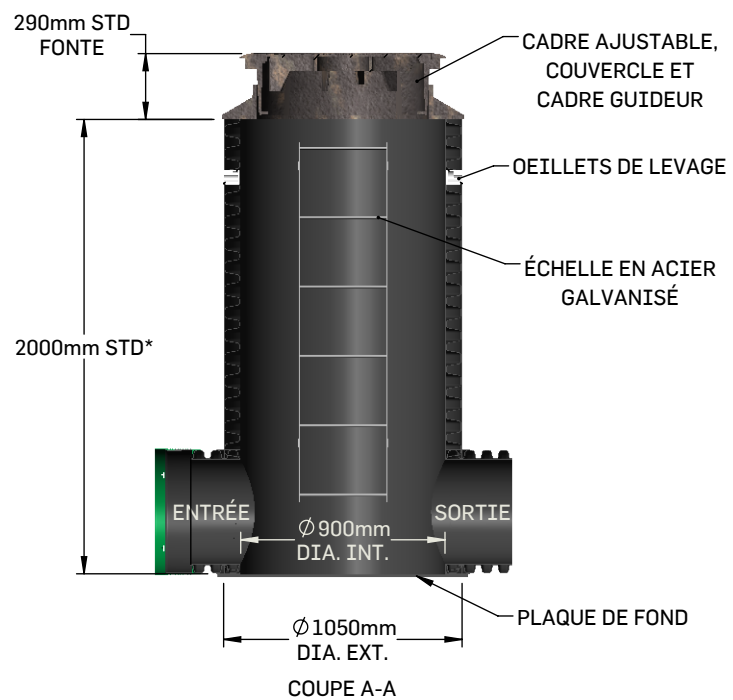

SOLENO
La maîtrise de l'eau pluviale

REGARD TYPE À PAROI EXTÉRIURE LISSE 900mm (36") - SANS RÉSERVE

*AJUSTABLE SELON LES BESOINS