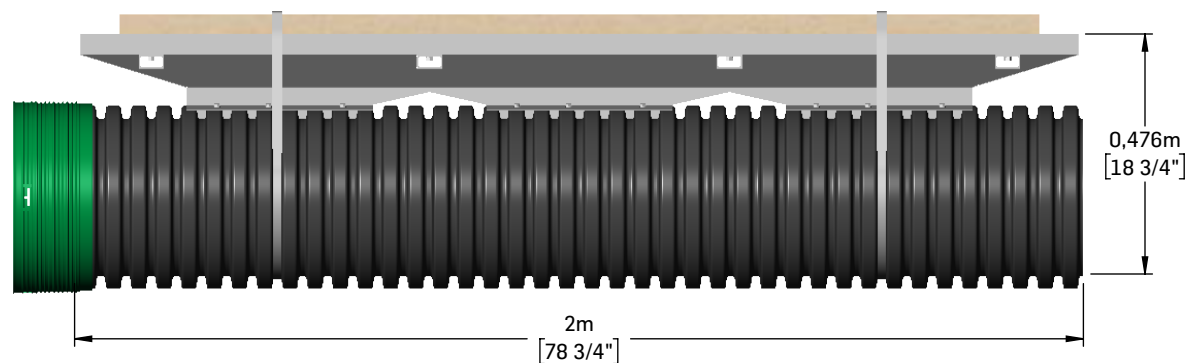

ITEM	QTÉ QTY	DESCRIPTION	LONGUEUR / LENGTH		OND. COR.	KG	NO. ARTICLE	NO. RÉF/REF
			m	(")				
1	1	AVALOIR PUISARD LINEAIRE SFM	-	-	-	-	06124 / MPPLXX	06124-00 R3
2	1	SFM R320 300mm(12") NON PERF	2.002	78.800	40	-	00656 / 3312PIECE	-
3	1	CLOCHE 300mm(12") GI	-	-	-	-	03752 / MP12CLOGI	-
4	18	VIS A TETE HEXAGONALE 14X1" GALV. AVEC RONDELLE EPDM	-	-	-	-	FAB000659 / MPVH14X1	-
5	1	BOIS D'EPINETTE 2X6"X6'	-	-	-	-	FAB000665 / MP2X6X6B	-
6	2	COURROIE D'ACIER 3/4"X0.20	-	-	-	0.128	02944 / MPZSTRAP3-4	-

1160 ROUTE 133  
ST-JEAN-SUR-RICHELIEU, QC  
J2X 4B6 CANADA  
TEL 800.363.1471 FAX 450.347.3372  
solenos.com

DESCRIPTION

PUISARD LINEAIRE 300mm(12") 2M CGI

ÉCH./SCALE

1:15

MATÉRIEL/MATERIAL

-

NO. ARTICLE