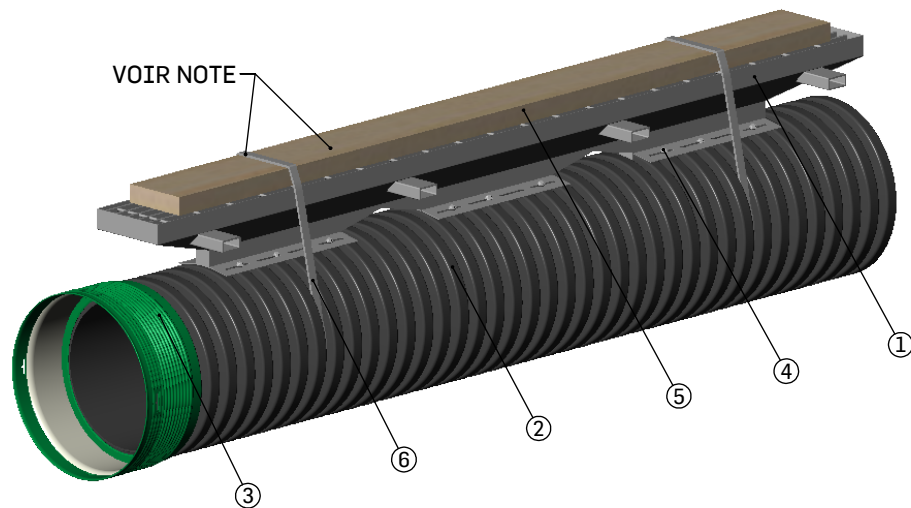

ITEM	QTÉ QTY	DESCRIPTION	LONGUEUR / LENGTH		OND. COR.	KG	NO. ARTICLE	NO. RÉF/REF
			m	(")				
1	1	AVALOIR PUISARD LINEAIRE SFM	-	-	-	-	06124 / MPPLXX	06124-00 R3
2	1	SFM R320 300mm(12") NON PERF	2.002	78.800	40	-	00656 / 3312PIECE	-
3	1	CLOCHE 300mm(12") GI	-	-	-	-	03752 / MP12CLOGI	-
4	18	VIS A TETE HEXAGONALE 14X1" GALV. AVEC RONDELLE EPDM	-	-	-	-	FAB000659 / MPVH14X1	-
5	1	BOIS D'EPINETTE 2X6"X6'	-	-	-	-	FAB000665 / MP2X6X6B	-
6	2	COURROIE D'ACIER 3/4"X0.20	-	-	-	0.128	02944 / MPZSTRAP3-4	-

1160 ROUTE 133  
ST-JEAN-SUR-RICHELIEU, QC  
J2X 4B6 CANADA  
TEL 800.363.1471 FAX 450.347.3372  
solenos.com

DESCRIPTION

PUISARD LINEAIRE 300mm(12") 2M CGI

ÉCH./SCALE

1:15

MATÉRIEL/MATERIAL

-

NO. ARTICLE