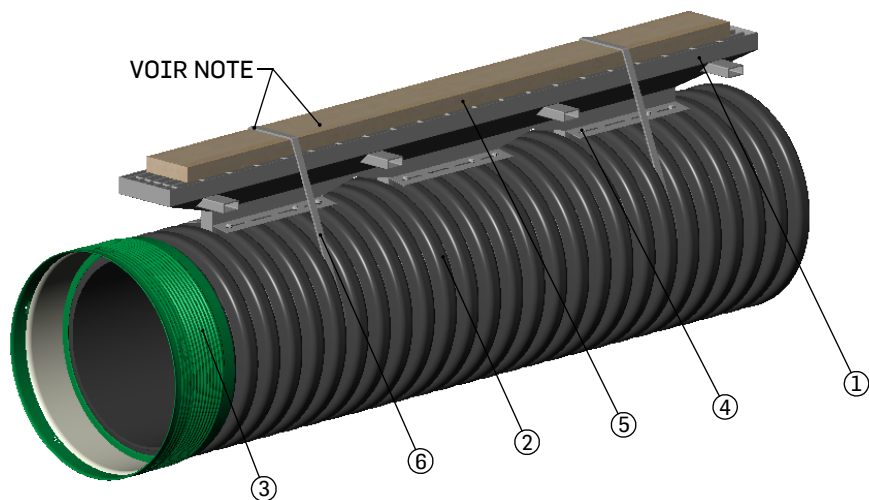

ITEM	QTÉ QTY	DESCRIPTION	LONGUEUR / LENGTH		OND. COR.	KG	NO. ARTICLE	NO. RÉF/REF
			m	(")				
1	1	AVALOIR PUISARD LINEAIRE SFM	-	-	-	-	06124 / MPPLXX	06124-00 R3
2	1	SFM R320 450mm(18") NON PERF	2.009	79.110	27	-	00678 / 3318PIECE	-
3	1	CLOCHE 450mm(18") GI	-	-	-	-	03760 / MP18CLOGI	-
4	18	VIS A TETE HEXAGONALE 14X1" GALV. AVEC RONDELLE EPDM	-	-	-	-	FAB000659 / MPVH14X1	-
5	1	BOIS D'EPINETTE 2X6"X6'	-	-	-	-	FAB000665 / MP2X6X6B	-
6	2	COURROIE D'ACIER 3/4"X0.20	-	-	-	0.166	02944 / MPZSTRAP3-4	-

1160 ROUTE 133
ST-JEAN-SUR-RICHELIEU, QC
J2X 4B6 CANADA
TEL 800.363.1471 FAX 450.347.3372
solenos.com

DESCRIPTION

PUISARD LINEAIRE 450mm(18") 2M CGI

ÉCH./SCALE

1:18

MATÉRIEL/MATERIAL

-

NO. ARTICLE