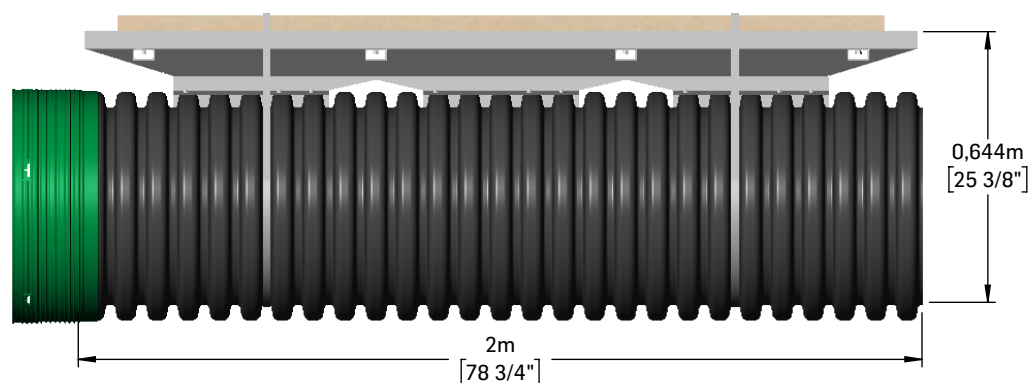

ITEM	QTÉ QTY	DESCRIPTION	LONGUEUR / LENGTH		OND. COR.	KG	NO. ARTICLE	NO. RÉF/REF
			m	(")				
1	1	AVALOIR PUISARD LINEAIRE SFM	-	-	-	-	06124 / MPPLXX	06124-00 R3
2	1	SFM R320 450mm(18") NON PERF	2.009	79.110	27	-	00678 / 3318PIECE	-
3	1	CLOCHE 450mm(18") GI	-	-	-	-	03760 / MP18CLOGI	-
4	18	VIS A TETE HEXAGONALE 14X1" GALV. AVEC RONDELLE EPDM	-	-	-	-	FAB000659 / MPVH14X1	-
5	1	BOIS D'EPINETTE 2X6"X6'	-	-	-	-	FAB000665 / MP2X6X6B	-
6	2	COURROIE D'ACIER 3/4"X0.20	-	-	-	0.166	02944 / MPZSTRAP3-4	-

1160 ROUTE 133
ST-JEAN-SUR-RICHELIEU, QC
J2X 4B6 CANADA
TEL 800.363.1471 FAX 450.347.3372
solenos.com

DESCRIPTION

PUISARD LINEAIRE 450mm(18") 2M CGI

ÉCH./SCALE

1:18

MATÉRIEL/MATERIAL

-

NO. ARTICLE