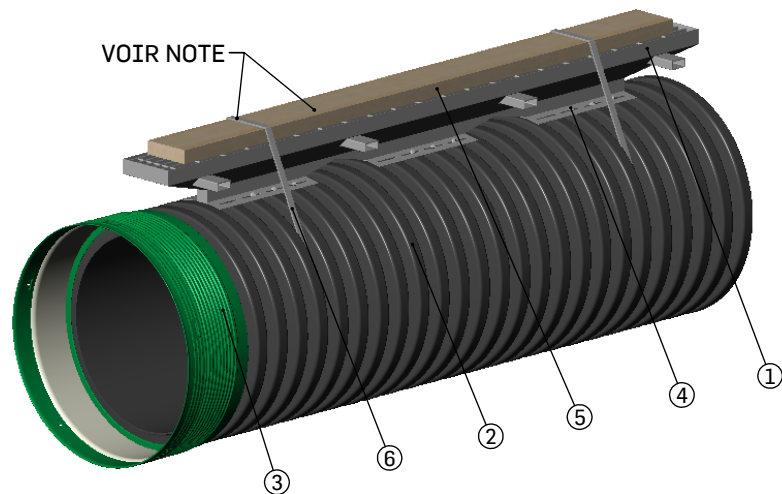

ITEM	QTÉ QTY	DESCRIPTION	LONGUEUR / LENGTH		OND. COR.	KG	NO. ARTICLE	NO. RÉF/REF
			m	(")				
1	1	AVALOIR PUISARD LINEAIRE SFM	-	-	-	-	06124 / MPPLXX	06124-00 R3
2	1	SFM R320 525mm(21") NON PERF	1.968	77.480	26	-	00685 / 3321PIECE	-
3	1	CLOCHE 525mm(21") GI	-	-	-	-	03763 / MP21CLOGI	-
4	18	VIS A TETE HEXAGONALE 14X1" GALV. AVEC RONDELLE EPDM	-	-	-	-	FAB000659 / MPVH14X1	-
5	1	BOIS D'EPINETTE 2X6"X6'	-	-	-	-	FAB000665 / MP2X6X6B	-
6	2	COURROIE D'ACIER 3/4"X0.20	-	-	-	0.186	02944 / MPZSTRAP3-4	-

1160 ROUTE 133
ST-JEAN-SUR-RICHELIEU, QC
J2X 4B6 CANADA
TEL 800.363.1471 FAX 450.347.3372
solenos.com

DESCRIPTION

PUISARD LINEAIRE 525mm(21") 2M CGI

ÉCH./SCALE

1:20

MATÉRIEL/MATERIAL

-

NO. ARTICLE