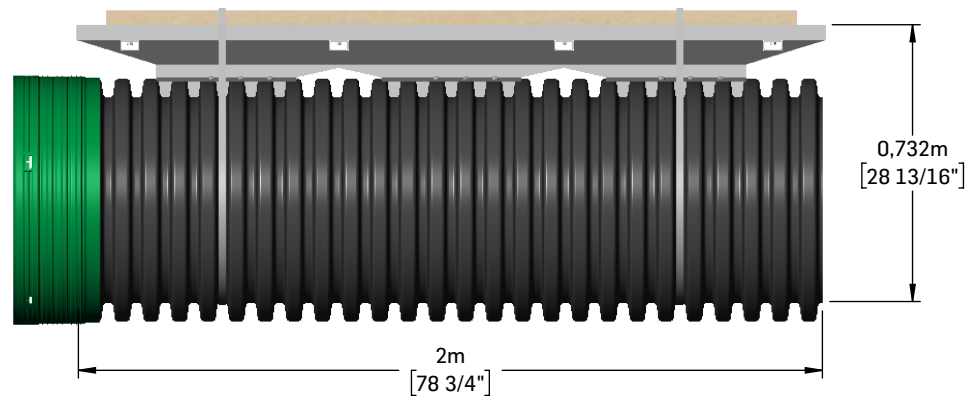

ITEM	QTÉ QTY	DESCRIPTION	LONGUEUR / LENGTH		OND. COR.	KG	NO. ARTICLE	NO. RÉF/REF
			m	(")				
1	1	AVALOIR PUISARD LINEAIRE SFM	-	-	-	-	06124 / MPPLXX	06124-00 R3
2	1	SFM R320 525mm(21") NON PERF	1.968	77.480	26	-	00685 / 3321PIECE	-
3	1	CLOCHE 525mm(21") GI	-	-	-	-	03763 / MP21CLOGI	-
4	18	VIS A TETE HEXAGONALE 14X1" GALV. AVEC RONDELLE EPDM	-	-	-	-	FAB000659 / MPVH14X1	-
5	1	BOIS D'EPINETTE 2X6"X6'	-	-	-	-	FAB000665 / MP2X6X6B	-
6	2	COURROIE D'ACIER 3/4"X0.20	-	-	-	0.186	02944 / MPZSTRAP3-4	-

1160 ROUTE 133
ST-JEAN-SUR-RICHELIEU, QC
J2X 4B6 CANADA
TEL 800.363.1471 FAX 450.347.3372
solenos.com

DESCRIPTION

PUISARD LINEAIRE 525mm(21") 2M CGI

ÉCH./SCALE

1:20

MATÉRIEL/MATERIAL

-

NO. ARTICLE