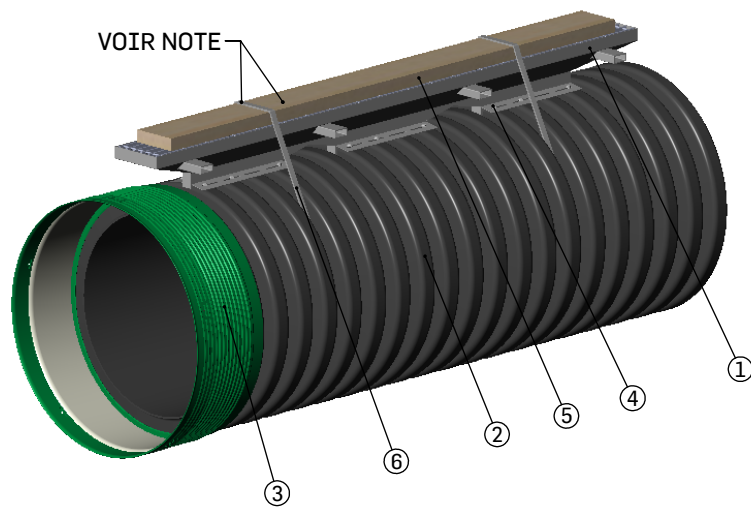

ITEM	QTÉ QTY	DESCRIPTION	LONGUEUR / LENGTH		OND. COR.	KG	NO. ARTICLE	NO. RÉF/REF
			m	(")				
1	1	AVALOIR PUISARD LINEAIRE SFM	-	-	-	-	06124 / MPPLXX	06124-00 R4
2	1	SFM R320 600mm(24") NON PERF	2.007	79.000	20	-	00695 / 3324PIECE	-
3	1	CLOCHE 600mm(24") GI	-	-	-	-	03766 / MP24CLOGI	-
4	18	VIS A TETE HEXAGONALE 14X1" GALV. AVEC RONDELLE EPDM	-	-	-	-	FAB000659 / MPVH14X1	-
5	1	BOIS D'EPINETTE 2X6"X6'	-	-	-	-	FAB000665 / MP2X6X6B	-
6	2	COURROIE D'ACIER 3/4"X0.20	-	-	-	0.206	02944 / MPZSTRAP3-4	-

NOTE: À ENLEVER AVANT INSTALLATION

CE DOCUMENT EST LA PROPRIÉTÉ DE SOLENO. IL NE DOIT EN AUCUN CAS ÊTRE REPRODUIT OU TRANSMIS SANS UN CONSENTEMENT ECRIT. THIS DOCUMENT IS THE PROPERTY OF SOLENO. IT MAY NOT BE REPRODUCED OR TRANSMITTED TO ANYONE WITHOUT EXPLICIT WRITTEN CONSENT	 1160 ROUTE 133 ST-JEAN-SUR-RICHELIEU, QC J2X 4B6 CANADA TEL 800.363.1471 FAX 450.347.3372 soleno.com	DESCRIPTION			
		PUISARD LINEAIRE 600mm(24") 2M CGI			
		ÉCH./SCALE	MATÉRIEL/MATERIAL	NO. ARTICLE	NO. RÉF/REF
		1:22	-	01072 / 33PL24	01072-00 R5