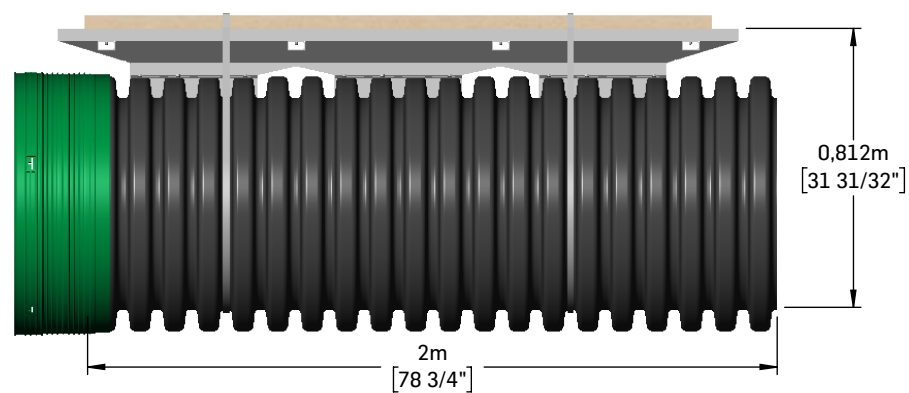

ITEM	QTÉ QTY	DESCRIPTION	LONGUEUR / LENGTH		OND. COR.	KG	NO. ARTICLE	NO. RÉF/REF
			m	(")				
1	1	AVALOIR PUISARD LINEAIRE SFM	-	-	-	-	06124 / MPPLXX	06124-00 R4
2	1	SFM R320 600mm(24") NON PERF	2.007	79.000	20	-	00695 / 3324PIECE	-
3	1	CLOCHE 600mm(24") GI	-	-	-	-	03766 / MP24CLOGI	-
4	18	VIS A TETE HEXAGONALE 14X1" GALV. AVEC RONDELLE EPDM	-	-	-	-	FAB000659 / MPVH14X1	-
5	1	BOIS D'EPINETTE 2X6"X6'	-	-	-	-	FAB000665 / MP2X6X6B	-
6	2	COURROIE D'ACIER 3/4"X0.20	-	-	-	0.206	02944 / MPZSTRAP3-4	-

NOTE: À ENLEVER AVANT INSTALLATION

CE DOCUMENT EST LA PROPRIÉTÉ DE SOLENO. IL NE DOIT EN AUCUN CAS ÊTRE REPRODUIT OU TRANSMIS SANS UN CONSENTEMENT ECRIT. THIS DOCUMENT IS THE PROPERTY OF SOLENO. IT MAY NOT BE REPRODUCED OR TRANSMITTED TO ANYONE WITHOUT EXPLICIT WRITTEN CONSENT	 1160 ROUTE 133 ST-JEAN-SUR-RICHELIEU, QC J2X 4B6 CANADA TEL 800.363.1471 FAX 450.347.3372 soleno.com	DESCRIPTION			
		PUISARD LINEAIRE 600mm(24") 2M CGI			
		ÉCH./SCALE	MATÉRIEL/MATERIAL	NO. ARTICLE	NO. RÉF/REF
		1:22	-	01072 / 33PL24	01072-00 R5