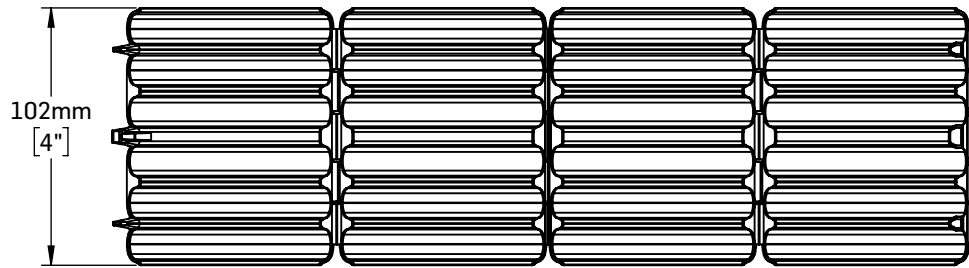

COUPE A-A

CE DOCUMENT EST LA PROPRIÉTÉ DE SOLENO.
IL NE DOIT EN AUCUN CAS ÊTRE REPRODUIT
OU TRANSMIS SANS UN CONSENTEMENT ÉCRIT.

THIS DOCUMENT IS THE PROPERTY OF SOLENO.
IT MAY NOT BE REPRODUCED
OR TRANSMITTED TO ANYONE WITHOUT EXPLICIT
WRITTEN CONSENT

1160 ROUTE 133
ST-JEAN-SUR-RICHELIEU, QC
J2X 4B6 CANADA
TEL 800.363.1471 FAX 450.347.3372
soleno.com

DESCRIPTION		MANCHON FENDU 100mm(4")	
ÉCH./SCALE	MATÉRIEL/MATERIAL	NO. ARTICLE	NO. RÉF/REF
1:3	PEHD	04281 / 2M100F	04281 R0