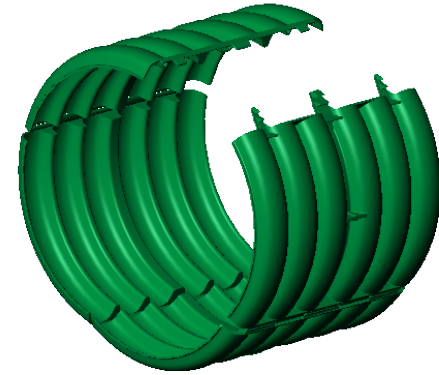

ÉTAT PLIÉ

CE DOCUMENT EST LA PROPRIÉTÉ DE SOLENO.
IL NE DOIT EN AUCUN CAS ÊTRE REPRODUIT
OU TRANSMIS SANS UN CONSENTEMENT ÉCRIT.

THIS DOCUMENT IS THE PROPERTY OF SOLENO.
IT MAY NOT BE REPRODUCED
OR TRANSMITTED TO ANYONE WITHOUT EXPLICIT
WRITTEN CONSENT

1160 ROUTE 133
ST-JEAN-SUR-RICHELIEU, QC
J2X 4B6 CANADA
TEL 800.363.1471 FAX 450.347.3372
soleno.com

DESCRIPTION		MANCHON FENDU 100mm(4")	
ÉCH./SCALE	MATÉRIEL/MATERIAL	NO. ARTICLE	NO. RÉF/REF
1:3	PEHD	04281 / 2M100F	04281 R0