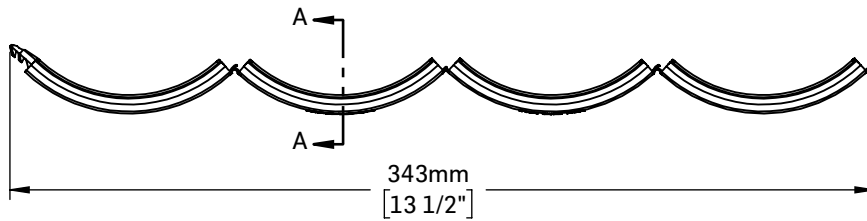

COUPE A-A

CE DOCUMENT EST LA PROPRIÉTÉ DE SOLENO.
IL NE DOIT EN AUCUN CAS ÊTRE REPRODUIT
OU TRANSMIS SANS UN CONSENTEMENT ÉCRIT.

THIS DOCUMENT IS THE PROPERTY OF SOLENO.
IT MAY NOT BE REPRODUCED
OR TRANSMITTED TO ANYONE WITHOUT EXPLICIT
WRITTEN CONSENT

1160 ROUTE 133
ST-JEAN-SUR-RICHELIEU, QC
J2X 4B6 CANADA
TEL 800.363.1471 FAX 450.347.3372
soleno.com

DESCRIPTION		MANCHON FENDU 100mm(4")	
ÉCH./SCALE	MATÉRIEL/MATERIAL	NO. ARTICLE	NO. RÉF/REF
1:3	PEHD	04281 / 2M100F	04281 R0