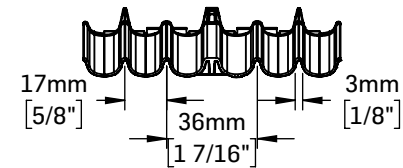

COUPE A-A

CE DOCUMENT EST LA PROPRIÉTÉ DE SOLENO.
IL NE DOIT EN AUCUN CAS ÊTRE REPRODUIT
OU TRANSMIS SANS UN CONSENTEMENT ÉCRIT.

THIS DOCUMENT IS THE PROPERTY OF SOLENO.
IT MAY NOT BE REPRODUCED
OR TRANSMITTED TO ANYONE WITHOUT EXPLICIT
WRITTEN CONSENT

1160 ROUTE 133
ST-JEAN-SUR-RICHELIEU, QC
J2X 4B6 CANADA
TEL 800.363.1471 FAX 450.347.3372
soleno.com

DESCRIPTION		MANCHON FENDU 100mm(4")	
ÉCH./SCALE	MATÉRIEL/MATERIAL	NO. ARTICLE	NO. RÉF/REF
1:3	PEHD	04281 / 2M100F	04281 R0