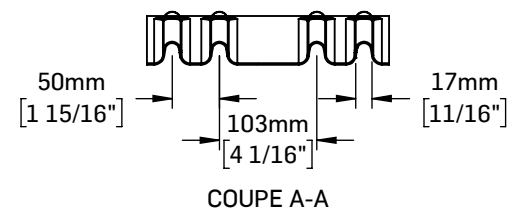

CE DOCUMENT EST LA PROPRIÉTÉ DE SOLENO.
IL NE DOIT EN AUCUN CAS ÊTRE REPRODUIT
OU TRANSMIS SANS UN CONSENTEMENT ÉCRIT.

THIS DOCUMENT IS THE PROPERTY OF SOLENO.
IT MAY NOT BE REPRODUCED
OR TRANSMITTED TO ANYONE WITHOUT EXPLICIT
WRITTEN CONSENT

1160 ROUTE 133
ST-JEAN-SUR-RICHELIEU, QC
J2X 4B6 CANADA
TEL 800.363.1471 FAX 450.347.3372
solenos.com

DESCRIPTION

MANCHON FENDU 300mm(12")

ÉCH./SCALE

1:8

MATÉRIEL/MATERIAL

PEHD

NO. ARTICLE

00476 / 2M300F

NO. RÉF/REF

00476 R1