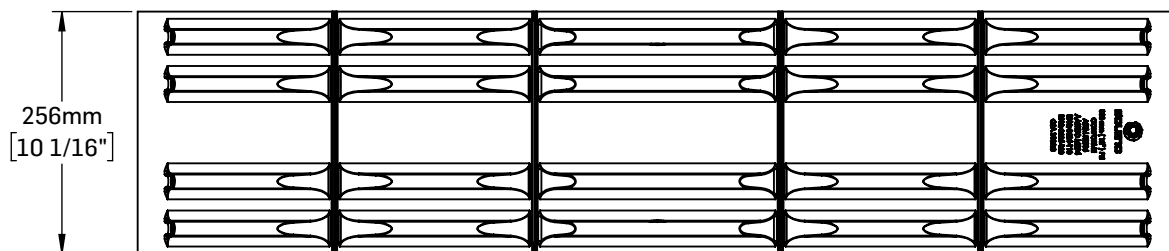

CE DOCUMENT EST LA PROPRIÉTÉ DE SOLENO.
IL NE DOIT EN AUCUN CAS ÊTRE REPRODUIT
OU TRANSMIS SANS UN CONSENTEMENT ÉCRIT.

THIS DOCUMENT IS THE PROPERTY OF SOLENO.
IT MAY NOT BE REPRODUCED
OR TRANSMITTED TO ANYONE WITHOUT EXPLICIT
WRITTEN CONSENT

1160 ROUTE 133
ST-JEAN-SUR-RICHELIEU, QC
J2X 4B6 CANADA
TEL 800.363.1471 FAX 450.347.3372
solenos.com

DESCRIPTION

MANCHON FENDU 300mm(12")

ÉCH./SCALE

1:8

MATÉRIEL/MATERIAL

PEHD

NO. ARTICLE

00476 / 2M300F

NO. RÉF/REF

00476 R1