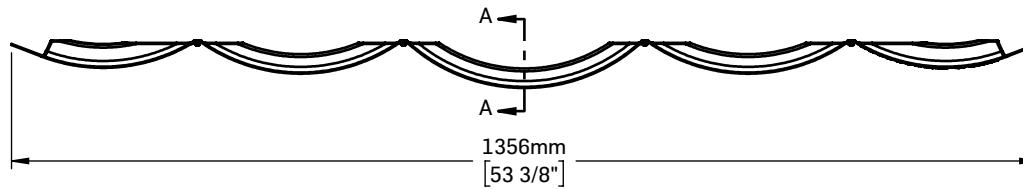

CE DOCUMENT EST LA PROPRIÉTÉ DE SOLENO.
IL NE DOIT EN AUCUN CAS ÊTRE REPRODUIT
OU TRANSMIS SANS UN CONSENTEMENT ECRIT.

THIS DOCUMENT IS THE PROPERTY OF SOLENO.
IT MAY NOT BE REPRODUCED
OR TRANSMITTED TO ANYONE WITHOUT EXPLICIT
WRITTEN CONSENT

1160 ROUTE 133
ST-JEAN-SUR-RICHELIEU, QC
J2X 4B6 CANADA
TEL 800.363.1471 FAX 450.347.3372
solenos.com

DESCRIPTION

MANCHON FENDU 375mm(15")

ÉCH./SCALE
1:10

MATÉRIEL/MATERIAL
PEHD

NO. ARTICLE

00479 / 2M375F

NO. RÉF/REF
00479 R0