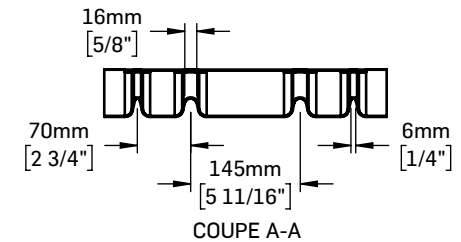

CE DOCUMENT EST LA PROPRIÉTÉ DE SOLENO.
IL NE DOIT EN AUCUN CAS ÊTRE REPRODUIT
OU TRANSMIS SANS UN CONSENTEMENT ECRIT.

THIS DOCUMENT IS THE PROPERTY OF SOLENO.
IT MAY NOT BE REPRODUCED
OR TRANSMITTED TO ANYONE WITHOUT EXPLICIT
WRITTEN CONSENT

1160 ROUTE 133
ST-JEAN-SUR-RICHELIEU, QC
J2X 4B6 CANADA
TEL 800.363.1471 FAX 450.347.3372
solenos.com

DESCRIPTION

MANCHON FENDU 375mm(15")

ÉCH./SCALE
1:10

MATÉRIEL/MATERIAL
PEHD

NO. ARTICLE

00479 / 2M375F

NO. RÉF/REF
00479 R0