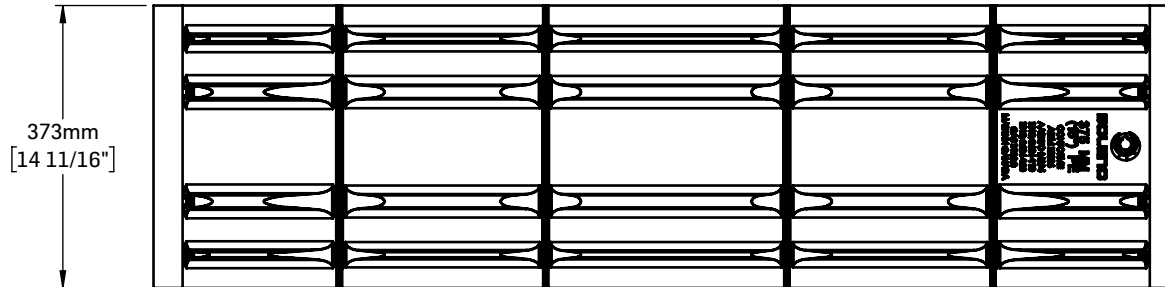

CE DOCUMENT EST LA PROPRIÉTÉ DE SOLENO.
IL NE DOIT EN AUCUN CAS ÊTRE REPRODUIT
OU TRANSMIS SANS UN CONSENTEMENT ECRIT.

THIS DOCUMENT IS THE PROPERTY OF SOLENO.
IT MAY NOT BE REPRODUCED
OR TRANSMITTED TO ANYONE WITHOUT EXPLICIT
WRITTEN CONSENT

1160 ROUTE 133
ST-JEAN-SUR-RICHELIEU, QC
J2X 4B6 CANADA
TEL 800.363.1471 FAX 450.347.3372
solenos.com

DESCRIPTION

MANCHON FENDU 375mm(15")

ÉCH./SCALE
1:10

MATÉRIEL/MATERIAL
PEHD

NO. ARTICLE

00479 / 2M375F

NO. RÉF/REF
00479 R0