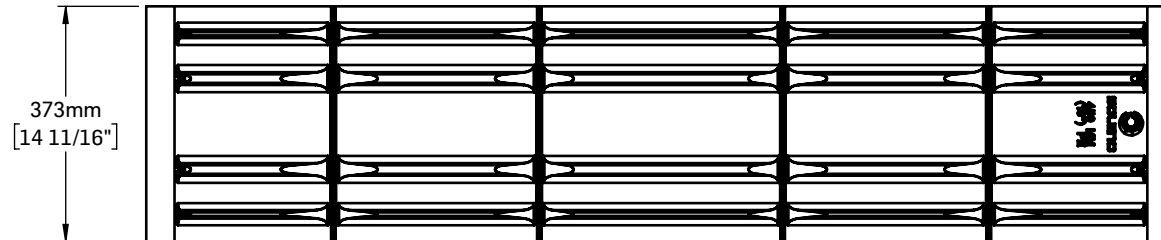

CE DOCUMENT EST LA PROPRIÉTÉ DE SOLENO.
IL NE DOIT EN AUCUN CAS ÊTRE REPRODUIT
OU TRANSMIS SANS UN CONSENTEMENT ÉCRIT.

THIS DOCUMENT IS THE PROPERTY OF SOLENO.
IT MAY NOT BE REPRODUCED
OR TRANSMITTED TO ANYONE WITHOUT EXPLICIT
WRITTEN CONSENT

1160 ROUTE 133
ST-JEAN-SUR-RICHELIEU, QC
J2X 4B6 CANADA
TEL 800.363.1471 FAX 450.347.3372
soleno.com

DESCRIPTION

MANCHON FENDU 450mm(18")

ÉCH./SCALE
1:12

MATÉRIEL/MATERIAL
PEHD

NO. ARTICLE

00480 / 2M450F

NO. RÉF/REF
00480 RO