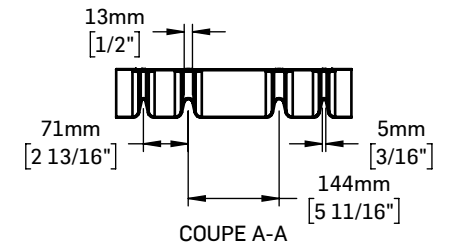

CE DOCUMENT EST LA PROPRIÉTÉ DE SOLENO.
IL NE DOIT EN AUCUN CAS ÊTRE REPRODUIT
OU TRANSMIS SANS UN CONSENTEMENT ÉCRIT.

THIS DOCUMENT IS THE PROPERTY OF SOLENO.
IT MAY NOT BE REPRODUCED
OR TRANSMITTED TO ANYONE WITHOUT EXPLICIT
WRITTEN CONSENT

1160 ROUTE 133
ST-JEAN-SUR-RICHELIEU, QC
J2X 4B6 CANADA
TEL 800.363.1471 FAX 450.347.3372
soleno.com

DESCRIPTION

MANCHON FENDU 450mm(18")

ÉCH./SCALE
1:12

MATÉRIEL/MATERIAL
PEHD

NO. ARTICLE

00480 / 2M450F

NO. RÉF/REF
00480 RO