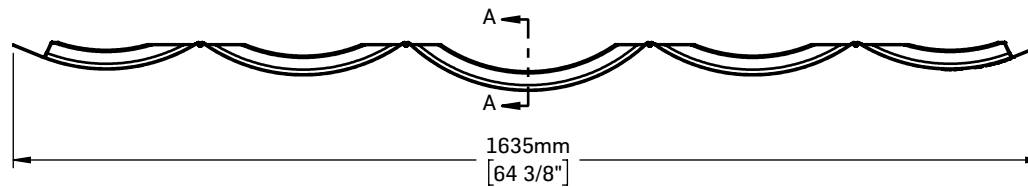

CE DOCUMENT EST LA PROPRIÉTÉ DE SOLENO.
IL NE DOIT EN AUCUN CAS ÊTRE REPRODUIT
OU TRANSMIS SANS UN CONSENTEMENT ÉCRIT.

THIS DOCUMENT IS THE PROPERTY OF SOLENO.
IT MAY NOT BE REPRODUCED
OR TRANSMITTED TO ANYONE WITHOUT EXPLICIT
WRITTEN CONSENT

1160 ROUTE 133
ST-JEAN-SUR-RICHELIEU, QC
J2X 4B6 CANADA
TEL 800.363.1471 FAX 450.347.3372
soleno.com

DESCRIPTION

MANCHON FENDU 450mm(18")

ÉCH./SCALE
1:12

MATÉRIEL/MATERIAL
PEHD

NO. ARTICLE

00480 / 2M450F

NO. RÉF/REF
00480 RO