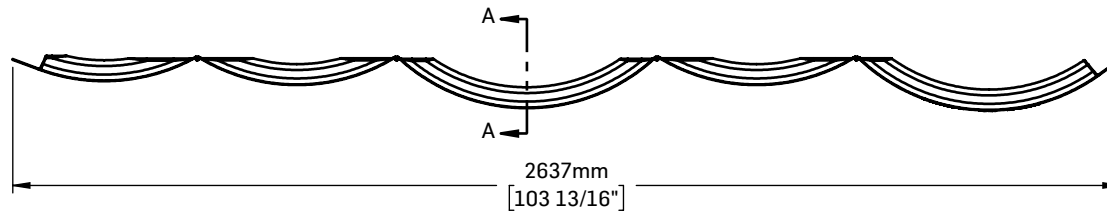

CE DOCUMENT EST LA PROPRIÉTÉ DE SOLENO.
IL NE DOIT EN AUCUN CAS ÊTRE REPRODUIT
OU TRANSMIS SANS UN CONSENTEMENT ÉCRIT.

THIS DOCUMENT IS THE PROPERTY OF SOLENO.
IT MAY NOT BE REPRODUCED
OR TRANSMITTED TO ANYONE WITHOUT EXPLICIT
WRITTEN CONSENT

1160 ROUTE 133
ST-JEAN-SUR-RICHELIEU, QC
J2X 4B6 CANADA
TEL 800.363.1471 FAX 450.347.3372
solenos.com

DESCRIPTION

MANCHON FENDU 750mm(30")

ÉCH./SCALE
1:18

MATÉRIEL/MATERIAL
PEHD

NO. ARTICLE
00484 / 2M750F

NO. RÉF/REF
00484 R1