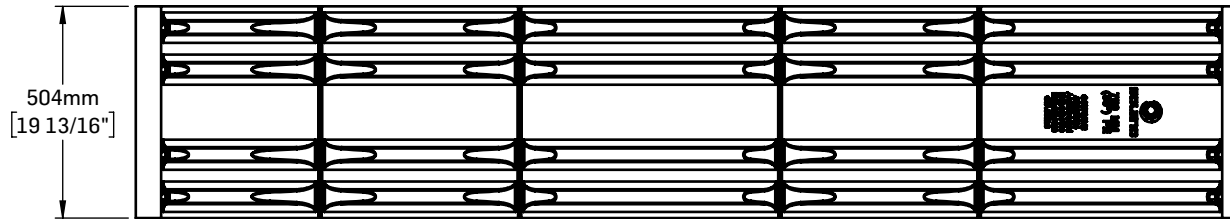

CE DOCUMENT EST LA PROPRIÉTÉ DE SOLENO.
IL NE DOIT EN AUCUN CAS ÊTRE REPRODUIT
OU TRANSMIS SANS UN CONSENTEMENT ÉCRIT.

THIS DOCUMENT IS THE PROPERTY OF SOLENO.
IT MAY NOT BE REPRODUCED
OR TRANSMITTED TO ANYONE WITHOUT EXPLICIT
WRITTEN CONSENT

1160 ROUTE 133
ST-JEAN-SUR-RICHELIEU, QC
J2X 4B6 CANADA
TEL 800.363.1471 FAX 450.347.3372
solenos.com

DESCRIPTION

MANCHON FENDU 750mm(30")

ÉCH./SCALE
1:18

MATÉRIEL/MATERIAL
PEHD

NO. ARTICLE
00484 / 2M750F

NO. RÉF/REF
00484 R1