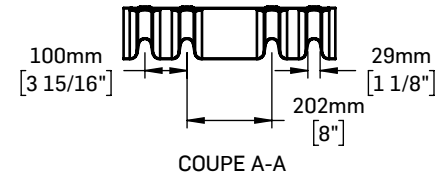

CE DOCUMENT EST LA PROPRIÉTÉ DE SOLENO.
IL NE DOIT EN AUCUN CAS ÊTRE REPRODUIT
OU TRANSMIS SANS UN CONSENTEMENT ÉCRIT.

THIS DOCUMENT IS THE PROPERTY OF SOLENO.
IT MAY NOT BE REPRODUCED
OR TRANSMITTED TO ANYONE WITHOUT EXPLICIT
WRITTEN CONSENT

1160 ROUTE 133
ST-JEAN-SUR-RICHELIEU, QC
J2X 4B6 CANADA
TEL 800.363.1471 FAX 450.347.3372
solenos.com

DESCRIPTION

MANCHON FENDU 750mm(30")

ÉCH./SCALE
1:18

MATÉRIEL/MATERIAL
PEHD

NO. ARTICLE
00484 / 2M750F

NO. RÉF/REF
00484 R1