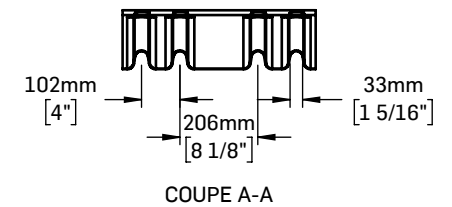

CE DOCUMENT EST LA PROPRIÉTÉ DE SOLENO.
IL NE DOIT EN AUCUN CAS ÊTRE REPRODUIT
OU TRANSMIS SANS UN CONSENTEMENT ECRIT.

THIS DOCUMENT IS THE PROPERTY OF SOLENO.
IT MAY NOT BE REPRODUCED
OR TRANSMITTED TO ANYONE WITHOUT EXPLICIT
WRITTEN CONSENT

1160 ROUTE 133
ST-JEAN-SUR-RICHELIEU, QC
J2X 4B6 CANADA
TEL 800.363.1471 FAX 450.347.3372
solenos.com

DESCRIPTION

MANCHON FENDU 900mm(36")

ÉCH./SCALE
1:20

MATÉRIEL/MATERIAL
PEHD

NO. ARTICLE

00485 / 2M900F

NO. RÉF/REF

00485 R1