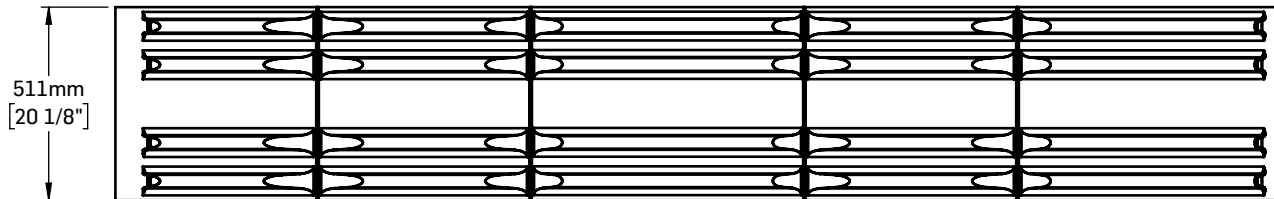

CE DOCUMENT EST LA PROPRIÉTÉ DE SOLENO.
IL NE DOIT EN AUCUN CAS ÊTRE REPRODUIT
OU TRANSMIS SANS UN CONSENTEMENT ECRIT.

THIS DOCUMENT IS THE PROPERTY OF SOLENO.
IT MAY NOT BE REPRODUCED
OR TRANSMITTED TO ANYONE WITHOUT EXPLICIT
WRITTEN CONSENT

1160 ROUTE 133
ST-JEAN-SUR-RICHELIEU, QC
J2X 4B6 CANADA
TEL 800.363.1471 FAX 450.347.3372
solenos.com

DESCRIPTION

MANCHON FENDU 900mm(36")

ÉCH./SCALE
1:20

MATÉRIEL/MATERIAL
PEHD

NO. ARTICLE

00485 / 2M900F

NO. RÉF/REF

00485 R1