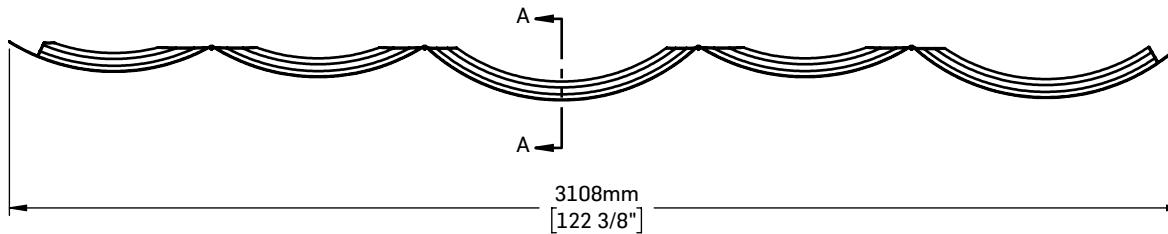

CE DOCUMENT EST LA PROPRIÉTÉ DE SOLENO.
IL NE DOIT EN AUCUN CAS ÊTRE REPRODUIT
OU TRANSMIS SANS UN CONSENTEMENT ECRIT.

THIS DOCUMENT IS THE PROPERTY OF SOLENO.
IT MAY NOT BE REPRODUCED
OR TRANSMITTED TO ANYONE WITHOUT EXPLICIT
WRITTEN CONSENT

1160 ROUTE 133
ST-JEAN-SUR-RICHELIEU, QC
J2X 4B6 CANADA
TEL 800.363.1471 FAX 450.347.3372
solenos.com

DESCRIPTION

MANCHON FENDU 900mm(36")

ÉCH./SCALE
1:20

MATÉRIEL/MATERIAL
PEHD

NO. ARTICLE

00485 / 2M900F

NO. RÉF/REF

00485 R1