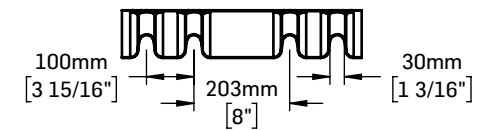

COUPE A-A

CE DOCUMENT EST LA PROPRIÉTÉ DE SOLENO.
IL NE DOIT EN AUCUN CAS ÊTRE REPRODUIT
OU TRANSMIS SANS UN CONSENTEMENT ECRIT.

THIS DOCUMENT IS THE PROPERTY OF SOLENO.
IT MAY NOT BE REPRODUCED
OR TRANSMITTED TO ANYONE WITHOUT EXPLICIT
WRITTEN CONSENT

1160 ROUTE 133
ST-JEAN-SUR-RICHELIEU, QC
J2X 4B6 CANADA
TEL 800.363.1471 FAX 450.347.3372
solenos.com

DESCRIPTION

MANCHON FENDU 600mm(24")

ÉCH./SCALE
1:16

MATÉRIEL/MATERIAL
PEHD

NO. ARTICLE
00483 / 2M600F

NO. RÉF/REF
00483 R1