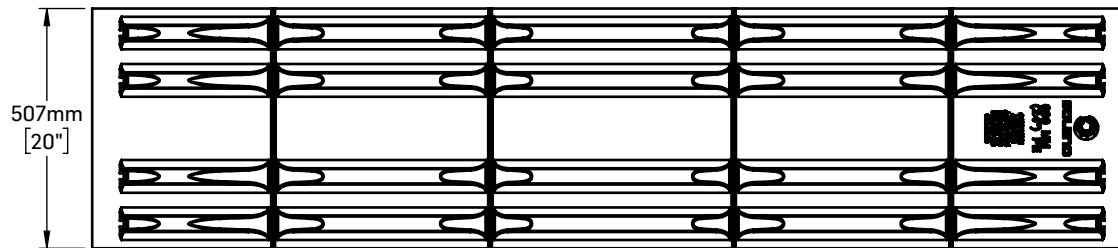

COUPE A-A

CE DOCUMENT EST LA PROPRIÉTÉ DE SOLENO.
IL NE DOIT EN AUCUN CAS ÊTRE REPRODUIT
OU TRANSMIS SANS UN CONSENTEMENT ECRIT.

THIS DOCUMENT IS THE PROPERTY OF SOLENO.
IT MAY NOT BE REPRODUCED
OR TRANSMITTED TO ANYONE WITHOUT EXPLICIT
WRITTEN CONSENT

1160 ROUTE 133
ST-JEAN-SUR-RICHELIEU, QC
J2X 4B6 CANADA
TEL 800.363.1471 FAX 450.347.3372
solenos.com

DESCRIPTION

MANCHON FENDU 600mm(24")

ÉCH./SCALE
1:16

MATÉRIEL/MATERIAL
PEHD

NO. ARTICLE
00483 / 2M600F

NO. RÉF/REF
00483 R1