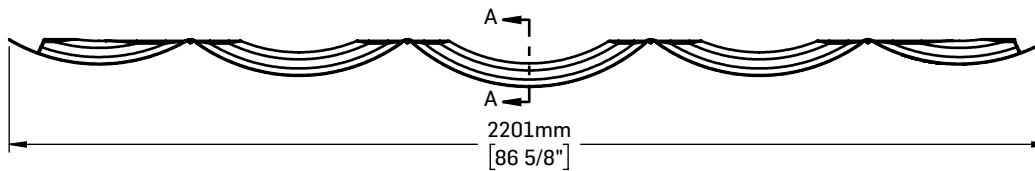

COUPE A-A

CE DOCUMENT EST LA PROPRIÉTÉ DE SOLENO.
IL NE DOIT EN AUCUN CAS ÊTRE REPRODUIT
OU TRANSMIS SANS UN CONSENTEMENT ECRIT.

THIS DOCUMENT IS THE PROPERTY OF SOLENO.
IT MAY NOT BE REPRODUCED
OR TRANSMITTED TO ANYONE WITHOUT EXPLICIT
WRITTEN CONSENT

1160 ROUTE 133
ST-JEAN-SUR-RICHELIEU, QC
J2X 4B6 CANADA
TEL 800.363.1471 FAX 450.347.3372
solenos.com

DESCRIPTION

MANCHON FENDU 600mm(24")

ÉCH./SCALE
1:16

MATÉRIEL/MATERIAL
PEHD

NO. ARTICLE
00483 / 2M600F

NO. RÉF/REF
00483 R1